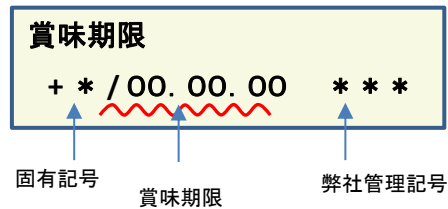

放射能測定結果

商品名 冬の蒟蒻畑 あまおう苺味

確認方法 商品裏面の賞味期限と下記検査結果の賞味期限を照らし合わせてご確認ください。

賞味期限記載例

定量下限 ヨウ素-131 25Bq/kg
 セシウム-134・137 25Bq/kg

検査結果

賞味期限	ヨウ素-131	セシウム-134・137
25.01.28	検出せず	検出せず
25.01.27	検出せず	検出せず
25.01.26	検出せず	検出せず
25.01.25	検出せず	検出せず
25.01.22	検出せず	検出せず
25.01.21	検出せず	検出せず
25.01.20	検出せず	検出せず
25.01.19	検出せず	検出せず
25.01.18	検出せず	検出せず
25.01.07	検出せず	検出せず
25.01.01	検出せず	検出せず
24.12.30	検出せず	検出せず
24.12.28	検出せず	検出せず
24.12.23	検出せず	検出せず
24.12.10	検出せず	検出せず
24.12.04	検出せず	検出せず
24.11.30	検出せず	検出せず
24.11.26	検出せず	検出せず
24.11.25	検出せず	検出せず
24.11.23	検出せず	検出せず