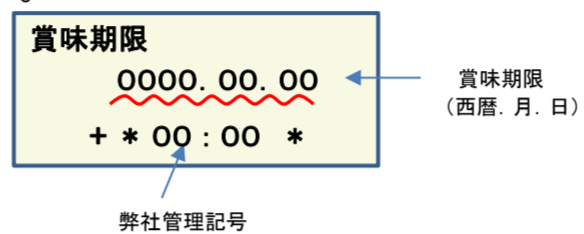

放射能測定結果

商品名 クラッシュタイプの蒟蒻畑プラス パイナップル味

確認方法 商品裏面の賞味期限と下記検査結果の賞味期限を照らし合わせてご確認ください。

賞味期限記載例

定量下限 ヨウ素-131 25Bq/kg
セシウム-134・137 25Bq/kg

検査結果

賞味期限	ヨウ素-131	セシウム-134・137
2025.08.25	検出せず	検出せず
2025.08.19	検出せず	検出せず
2025.08.18	検出せず	検出せず
2025.08.10	検出せず	検出せず