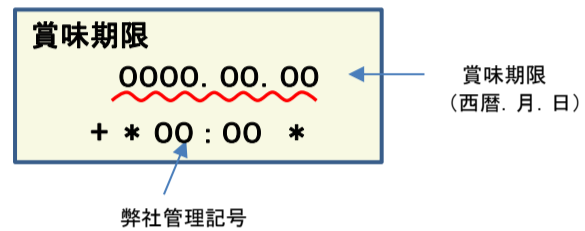

## 放射能測定結果

商品名 クラッシュタイプの蒟蒻畑プラス グレープフルーツ味

確認方法 商品裏面の賞味期限と下記検査結果の賞味期限を照らし合わせてご確認ください。

賞味期限記載例

定量下限  
ヨウ素-131 25Bq/kg  
セシウム-134・137 25Bq/kg