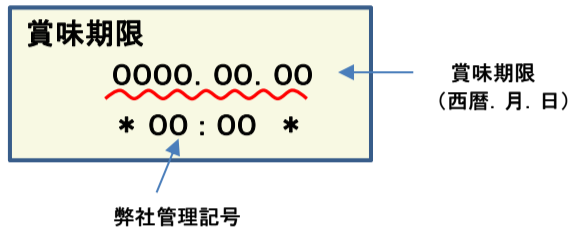

放射能測定結果

商品名 クラッシュタイプの蒟蒻畑プラス ヨーグルト味

確認方法 商品裏面の賞味期限と下記検査結果の賞味期限を照らし合わせてご確認ください。

賞味期限記載例

定量下限
ヨウ素-131 25Bq/kg
セシウム-134・137 25Bq/kg

検査結果

賞味期限	ヨウ素-131	セシウム-134・137
2025.03.23	検出せず	検出せず
2025.03.03	検出せず	検出せず
2025.02.24	検出せず	検出せず
2025.02.22	検出せず	検出せず
2025.02.15	検出せず	検出せず
2025.01.03	検出せず	検出せず