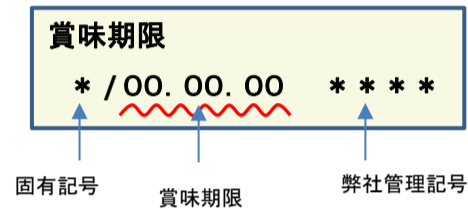

放射能測定結果

商品名 蒟蒻畑温州みかん味

確認方法 商品裏面の賞味期限と下記検査結果の賞味期限を照らし合わせてご確認ください。

賞味期限記載例

定量下限 ヨウ素-131 25Bq/kg
セシウム-134・137 25Bq/kg

検査結果

賞味期限	ヨウ素-131	セシウム-134・137
18.08.18	検出せず	検出せず
18.08.15	検出せず	検出せず
18.08.10	検出せず	検出せず
18.08.04	検出せず	検出せず
18.08.03	検出せず	検出せず
18.08.02	検出せず	検出せず
18.07.22	検出せず	検出せず
18.07.20	検出せず	検出せず
18.07.19	検出せず	検出せず
18.07.15	検出せず	検出せず
18.07.14	検出せず	検出せず
18.07.13	検出せず	検出せず
18.07.12	検出せず	検出せず
18.07.08	検出せず	検出せず
18.07.07	検出せず	検出せず
18.07.06	検出せず	検出せず
18.07.05	検出せず	検出せず
18.07.04	検出せず	検出せず
18.07.01	検出せず	検出せず
18.06.30	検出せず	検出せず

放射能測定結果

商品名 蒟蒻畑温州みかん味

確認方法 商品裏面の賞味期限と下記検査結果の賞味期限を照らし合わせてご確認ください。

賞味期限記載例

定量下限 ヨウ素-131 25Bq/kg
 セシウム-134・137 25Bq/kg

検査結果

賞味期限	ヨウ素-131	セシウム-134・137
18.06.29	検出せず	検出せず
18.06.28	検出せず	検出せず
18.06.27	検出せず	検出せず
18.06.24	検出せず	検出せず
18.06.23	検出せず	検出せず
18.06.22	検出せず	検出せず
18.06.21	検出せず	検出せず
18.06.20	検出せず	検出せず
18.06.17	検出せず	検出せず
18.06.16	検出せず	検出せず
18.06.15	検出せず	検出せず
18.06.14	検出せず	検出せず
18.06.13	検出せず	検出せず
18.06.10	検出せず	検出せず
18.06.09	検出せず	検出せず
18.06.08	検出せず	検出せず
18.06.07	検出せず	検出せず
18.06.03	検出せず	検出せず
18.05.25	検出せず	検出せず
18.05.24	検出せず	検出せず