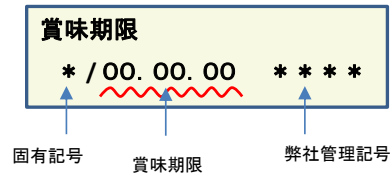

放射能測定結果

商品名 蒟蒻畑温州みかん味

確認方法 商品裏面の賞味期限と下記検査結果の賞味期限を照らし合わせてご確認ください。

賞味期限記載例

定量下限 ヨウ素-131 25Bq/kg
セシウム-134・137 25Bq/kg

検査結果

賞味期限	ヨウ素-131	セシウム-134・137
18.05.24	検出せず	検出せず
18.05.23	検出せず	検出せず
18.05.20	検出せず	検出せず
18.05.19	検出せず	検出せず
18.05.18	検出せず	検出せず
18.05.17	検出せず	検出せず
18.05.16	検出せず	検出せず