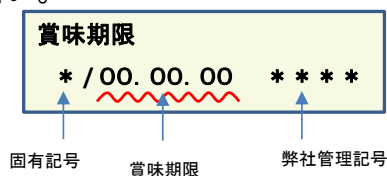

放射能測定結果

商品名 蒟蒻畑温州みかん味

確認方法 商品裏面の賞味期限と下記検査結果の賞味期限を照らし合わせてご確認ください。

賞味期限記載例

定量下限   ヨウ素-131   25Bq/kg
                         セシウム-134・137   25Bq/kg

検査結果

賞味期限	ヨウ素-131	セシウム-134・137
18.06.30	検出せず	検出せず
18.06.29	検出せず	検出せず
18.06.28	検出せず	検出せず
18.06.27	検出せず	検出せず
18.06.24	検出せず	検出せず
18.06.23	検出せず	検出せず
18.06.22	検出せず	検出せず
18.06.21	検出せず	検出せず
18.06.20	検出せず	検出せず
18.06.17	検出せず	検出せず
18.06.16	検出せず	検出せず
18.06.15	検出せず	検出せず
18.06.14	検出せず	検出せず
18.06.13	検出せず	検出せず
18.06.10	検出せず	検出せず
18.06.09	検出せず	検出せず
18.06.08	検出せず	検出せず
18.06.07	検出せず	検出せず
18.06.03	検出せず	検出せず
18.05.25	検出せず	検出せず