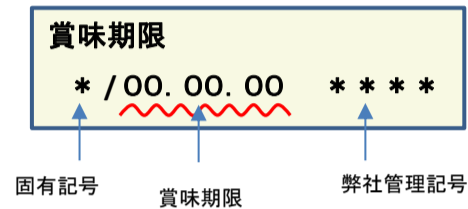

放射能測定結果

商品名 蒟蒻畑温州みかん味

確認方法 商品裏面の賞味期限と下記検査結果の賞味期限を照らし合わせてご確認ください。

賞味期限記載例

定量下限 ヨウ素-131 25Bq/kg
 セシウム-134・137 25Bq/kg

検査結果

賞味期限	ヨウ素-131	セシウム-134・137
18.05.23	検出せず	検出せず
18.05.20	検出せず	検出せず
18.05.19	検出せず	検出せず
18.05.18	検出せず	検出せず
18.05.17	検出せず	検出せず
18.05.16	検出せず	検出せず
18.05.13	検出せず	検出せず
18.05.12	検出せず	検出せず
18.05.11	検出せず	検出せず
18.05.10	検出せず	検出せず
18.05.09	検出せず	検出せず
18.05.06	検出せず	検出せず
18.05.05	検出せず	検出せず
18.05.04	検出せず	検出せず
18.05.03	検出せず	検出せず
18.05.02	検出せず	検出せず
18.04.29	検出せず	検出せず
18.04.28	検出せず	検出せず
18.04.27	検出せず	検出せず
18.04.26	検出せず	検出せず

放射能測定結果

商品名 蒟蒻畑温州みかん味

確認方法 商品裏面の賞味期限と下記検査結果の賞味期限を照らし合わせてご確認ください。

賞味期限記載例

定量下限 ヨウ素-131 25Bq/kg
 セシウム-134・137 25Bq/kg

検査結果

賞味期限	ヨウ素-131	セシウム-134・137
18.04.25	検出せず	検出せず
18.04.20	検出せず	検出せず
18.04.19	検出せず	検出せず
18.04.18	検出せず	検出せず
18.04.15	検出せず	検出せず
18.04.14	検出せず	検出せず