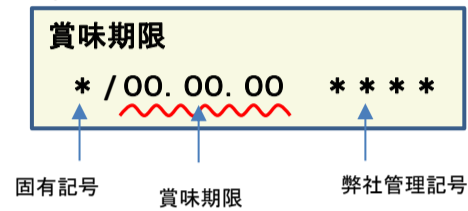

放射能測定結果

商品名 蒟蒻畑温州みかん味

確認方法 商品裏面の賞味期限と下記検査結果の賞味期限を照らし合わせてご確認ください。

賞味期限記載例

定量下限 ヨウ素-131 25Bq/kg
セシウム-134・137 25Bq/kg

検査結果

賞味期限	ヨウ素-131	セシウム-134・137
18.08.18	検出せず	検出せず
18.08.15	検出せず	検出せず
18.08.10	検出せず	検出せず
18.08.04	検出せず	検出せず
18.08.03	検出せず	検出せず
18.08.02	検出せず	検出せず
18.07.22	検出せず	検出せず
18.07.20	検出せず	検出せず
18.07.19	検出せず	検出せず
18.07.15	検出せず	検出せず
18.07.14	検出せず	検出せず
18.07.13	検出せず	検出せず
18.07.12	検出せず	検出せず
18.07.08	検出せず	検出せず
18.07.07	検出せず	検出せず
18.07.06	検出せず	検出せず
18.07.05	検出せず	検出せず
18.07.04	検出せず	検出せず
18.07.01	検出せず	検出せず
18.06.30	検出せず	検出せず

放射能測定結果

商品名 蒟蒻畑温州みかん味

確認方法 商品裏面の賞味期限と下記検査結果の賞味期限を照らし合わせてご確認ください。

賞味期限記載例

定量下限 ヨウ素-131 25Bq/kg
 セシウム-134・137 25Bq/kg

検査結果

賞味期限	ヨウ素-131	セシウム-134・137
18.06.29	検出せず	検出せず
18.06.28	検出せず	検出せず
18.06.27	検出せず	検出せず
18.06.24	検出せず	検出せず
18.06.23	検出せず	検出せず
18.06.22	検出せず	検出せず
18.06.21	検出せず	検出せず
18.06.20	検出せず	検出せず
18.06.17	検出せず	検出せず
18.06.16	検出せず	検出せず
18.06.15	検出せず	検出せず
18.06.14	検出せず	検出せず
18.06.13	検出せず	検出せず
18.06.10	検出せず	検出せず
18.06.09	検出せず	検出せず
18.06.08	検出せず	検出せず
18.06.07	検出せず	検出せず
18.06.03	検出せず	検出せず
18.05.25	検出せず	検出せず
18.05.24	検出せず	検出せず