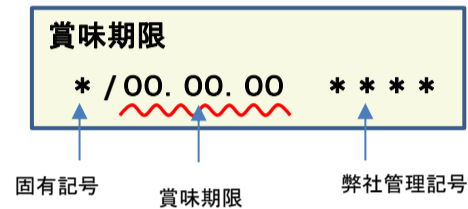

放射能測定結果

商品名 蒟蒻畑温州みかん味

確認方法 商品裏面の賞味期限と下記検査結果の賞味期限を照らし合わせてご確認ください。

賞味期限記載例

定量下限 ヨウ素-131 25Bq/kg
 セシウム-134・137 25Bq/kg

検査結果

賞味期限	ヨウ素-131	セシウム-134・137
18.06.29	検出せず	検出せず
18.06.28	検出せず	検出せず
18.06.27	検出せず	検出せず
18.06.24	検出せず	検出せず
18.06.23	検出せず	検出せず
18.06.22	検出せず	検出せず
18.06.21	検出せず	検出せず
18.06.20	検出せず	検出せず
18.06.17	検出せず	検出せず
18.06.16	検出せず	検出せず
18.06.15	検出せず	検出せず
18.06.14	検出せず	検出せず
18.06.13	検出せず	検出せず
18.06.10	検出せず	検出せず
18.06.09	検出せず	検出せず
18.06.08	検出せず	検出せず
18.06.07	検出せず	検出せず
18.06.03	検出せず	検出せず
18.05.25	検出せず	検出せず
18.05.24	検出せず	検出せず

放射能測定結果

商品名 蒟蒻畑温州みかん味

確認方法 商品裏面の賞味期限と下記検査結果の賞味期限を照らし合わせてご確認ください。

賞味期限記載例

定量下限 ヨウ素-131 25Bq/kg
 セシウム-134・137 25Bq/kg

検査結果

賞味期限	ヨウ素-131	セシウム-134・137
18.05.23	検出せず	検出せず
18.05.20	検出せず	検出せず
18.05.19	検出せず	検出せず
18.05.18	検出せず	検出せず
18.05.17	検出せず	検出せず
18.05.16	検出せず	検出せず
18.05.13	検出せず	検出せず
18.05.12	検出せず	検出せず
18.05.11	検出せず	検出せず
18.05.10	検出せず	検出せず
18.05.09	検出せず	検出せず
18.05.06	検出せず	検出せず
18.05.05	検出せず	検出せず
18.05.04	検出せず	検出せず
18.05.03	検出せず	検出せず
18.05.02	検出せず	検出せず
18.04.29	検出せず	検出せず
18.04.28	検出せず	検出せず
18.04.27	検出せず	検出せず
18.04.26	検出せず	検出せず