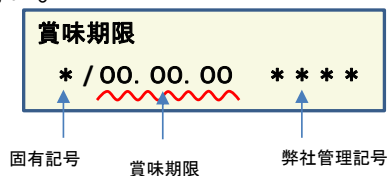

## 放射能測定結果

商品名 蒟蒻畑温州みかん味

確認方法 商品裏面の賞味期限と下記検査結果の賞味期限を照らし合わせてご確認ください。

賞味期限記載例

定量下限                      ヨウ素-131                      25Bq/kg  
   セシウム-134・137                      25Bq/kg