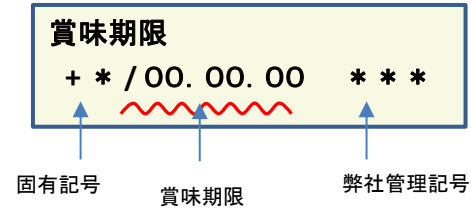

## 放射能測定結果

商品名 蒟蒻畑 塩レモン味

確認方法 商品裏面の賞味期限と下記検査結果の賞味期限を照らし合わせてご確認ください。

賞味期限記載例

定量下限 ヨウ素-131 25Bq/kg  
セシウム-134・137 25Bq/kg