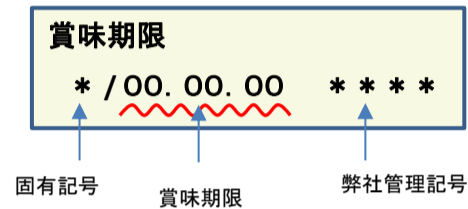

放射能測定結果

商品名 蒟蒻畑ピンクグレープフルーツ味

確認方法 商品裏面の賞味期限と下記検査結果の賞味期限を照らし合わせてご確認ください。

賞味期限記載例

定量下限 ヨウ素-131 25Bq/kg
 セシウム-134・137 25Bq/kg

検査結果

賞味期限	ヨウ素-131	セシウム-134・137
18.10.20	検出せず	検出せず
18.10.19	検出せず	検出せず
18.10.18	検出せず	検出せず
18.10.17	検出せず	検出せず
18.10.15	検出せず	検出せず
18.10.14	検出せず	検出せず
18.10.13	検出せず	検出せず
18.10.12	検出せず	検出せず
18.10.11	検出せず	検出せず
18.10.10	検出せず	検出せず
18.10.07	検出せず	検出せず
18.10.06	検出せず	検出せず
18.10.05	検出せず	検出せず
18.10.04	検出せず	検出せず
18.10.03	検出せず	検出せず
18.09.28	検出せず	検出せず
18.09.27	検出せず	検出せず
18.09.24	検出せず	検出せず
18.09.24	検出せず	検出せず
18.09.23	検出せず	検出せず

放射能測定結果

商品名 蒟蒻畑ピンクグレープフルーツ味

確認方法 商品裏面の賞味期限と下記検査結果の賞味期限を照らし合わせてご確認ください。

賞味期限記載例

定量下限 ヨウ素-131 25Bq/kg
 セシウム-134・137 25Bq/kg

検査結果

賞味期限	ヨウ素-131	セシウム-134・137
18.09.22	検出せず	検出せず
18.09.21	検出せず	検出せず
18.09.20	検出せず	検出せず
18.09.19	検出せず	検出せず
18.09.16	検出せず	検出せず
18.09.15	検出せず	検出せず
18.09.14	検出せず	検出せず
18.09.13	検出せず	検出せず
18.09.12	検出せず	検出せず
18.09.10	検出せず	検出せず
18.09.09	検出せず	検出せず
18.09.08	検出せず	検出せず
18.09.07	検出せず	検出せず
18.09.06	検出せず	検出せず
18.09.05	検出せず	検出せず
18.09.02	検出せず	検出せず
18.09.01	検出せず	検出せず
18.08.31	検出せず	検出せず
18.08.30	検出せず	検出せず
18.08.29	検出せず	検出せず

放射能測定結果

商品名 蒟蒻畑ピンクグレープフルーツ味

確認方法 商品裏面の賞味期限と下記検査結果の賞味期限を照らし合わせてご確認ください。

賞味期限記載例

定量下限 ヨウ素-131 25Bq/kg
セシウム-134・137 25Bq/kg

検査結果

賞味期限	ヨウ素-131	セシウム-134・137
18.08.27	検出せず	検出せず
18.08.26	検出せず	検出せず
18.08.25	検出せず	検出せず
18.08.24	検出せず	検出せず
18.08.23	検出せず	検出せず
18.08.22	検出せず	検出せず
18.08.20	検出せず	検出せず
18.08.19	検出せず	検出せず
18.08.18	検出せず	検出せず
18.08.16	検出せず	検出せず
18.08.15	検出せず	検出せず
18.08.12	検出せず	検出せず
18.08.11	検出せず	検出せず
18.08.10	検出せず	検出せず
18.08.09	検出せず	検出せず
18.08.08	検出せず	検出せず
18.08.05	検出せず	検出せず
18.08.04	検出せず	検出せず
18.08.03	検出せず	検出せず
18.08.02	検出せず	検出せず