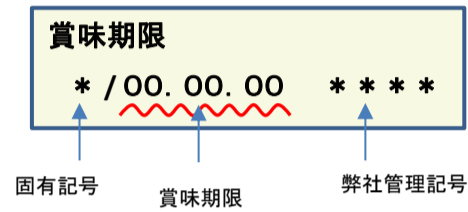

放射能測定結果

商品名 蒟蒻畑ピンクグレープフルーツ味

確認方法 商品裏面の賞味期限と下記検査結果の賞味期限を照らし合わせてご確認ください。

賞味期限記載例

定量下限 ヨウ素-131 25Bq/kg
セシウム-134・137 25Bq/kg

検査結果

賞味期限	ヨウ素-131	セシウム-134・137
18.08.27	検出せず	検出せず
18.08.26	検出せず	検出せず
18.08.25	検出せず	検出せず
18.08.24	検出せず	検出せず
18.08.23	検出せず	検出せず
18.08.22	検出せず	検出せず
18.08.20	検出せず	検出せず
18.08.19	検出せず	検出せず
18.08.18	検出せず	検出せず
18.08.16	検出せず	検出せず
18.08.15	検出せず	検出せず
18.08.12	検出せず	検出せず
18.08.11	検出せず	検出せず
18.08.10	検出せず	検出せず
18.08.09	検出せず	検出せず
18.08.08	検出せず	検出せず
18.08.05	検出せず	検出せず
18.08.04	検出せず	検出せず
18.08.03	検出せず	検出せず
18.08.02	検出せず	検出せず

放射能測定結果

商品名 蒟蒻畑ピンクグレープフルーツ味

確認方法 商品裏面の賞味期限と下記検査結果の賞味期限を照らし合わせてご確認ください。

賞味期限記載例

定量下限 ヨウ素-131 25Bq/kg
 セシウム-134・137 25Bq/kg

検査結果

賞味期限	ヨウ素-131	セシウム-134・137
18.08.01	検出せず	検出せず
18.07.29	検出せず	検出せず
18.07.28	検出せず	検出せず
18.07.27	検出せず	検出せず
18.07.26	検出せず	検出せず
18.07.25	検出せず	検出せず
18.07.22	検出せず	検出せず
18.07.21	検出せず	検出せず
18.07.20	検出せず	検出せず
18.07.18	検出せず	検出せず