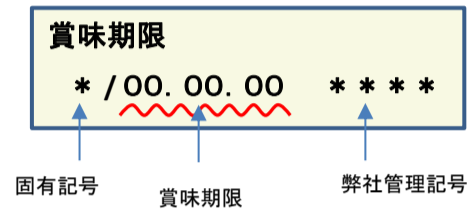

放射能測定結果

商品名 蒟蒻畑ピンクグレープフルーツ味

確認方法 商品裏面の賞味期限と下記検査結果の賞味期限を照らし合わせてご確認ください。

賞味期限記載例

定量下限 ヨウ素-131 25Bq/kg
 セシウム-134・137 25Bq/kg

検査結果

賞味期限	ヨウ素-131	セシウム-134・137
18.09.22	検出せず	検出せず
18.09.21	検出せず	検出せず
18.09.20	検出せず	検出せず
18.09.19	検出せず	検出せず
18.09.16	検出せず	検出せず
18.09.15	検出せず	検出せず
18.09.14	検出せず	検出せず
18.09.13	検出せず	検出せず
18.09.12	検出せず	検出せず
18.09.10	検出せず	検出せず
18.09.09	検出せず	検出せず
18.09.08	検出せず	検出せず
18.09.07	検出せず	検出せず
18.09.06	検出せず	検出せず
18.09.05	検出せず	検出せず
18.09.02	検出せず	検出せず
18.09.01	検出せず	検出せず
18.08.31	検出せず	検出せず
18.08.30	検出せず	検出せず
18.08.29	検出せず	検出せず

放射能測定結果

商品名 蒟蒻畑ピンクグレープフルーツ味

確認方法 商品裏面の賞味期限と下記検査結果の賞味期限を照らし合わせてご確認ください。

賞味期限記載例

定量下限 ヨウ素-131 25Bq/kg
セシウム-134・137 25Bq/kg

検査結果

賞味期限	ヨウ素-131	セシウム-134・137
18.08.27	検出せず	検出せず
18.08.26	検出せず	検出せず
18.08.25	検出せず	検出せず
18.08.24	検出せず	検出せず
18.08.23	検出せず	検出せず
18.08.22	検出せず	検出せず
18.08.20	検出せず	検出せず
18.08.19	検出せず	検出せず
18.08.18	検出せず	検出せず
18.08.16	検出せず	検出せず
18.08.15	検出せず	検出せず
18.08.12	検出せず	検出せず
18.08.11	検出せず	検出せず
18.08.10	検出せず	検出せず
18.08.09	検出せず	検出せず
18.08.08	検出せず	検出せず
18.08.05	検出せず	検出せず
18.08.04	検出せず	検出せず
18.08.03	検出せず	検出せず
18.08.02	検出せず	検出せず