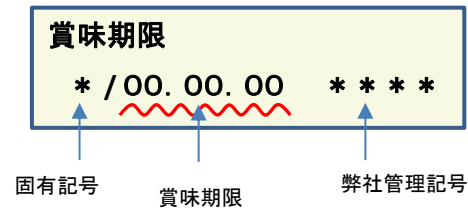

### 検査結果

賞味期限	ヨウ素-131	セシウム-134・137
17.09.22	検出せず	検出せず
17.09.21	検出せず	検出せず
17.09.20	検出せず	検出せず
17.09.17	検出せず	検出せず
17.09.16	検出せず	検出せず
17.09.15	検出せず	検出せず
17.09.14	検出せず	検出せず
17.09.12	検出せず	検出せず
17.09.11	検出せず	検出せず
17.09.10	検出せず	検出せず
17.09.09	検出せず	検出せず
17.09.08	検出せず	検出せず
17.09.07	検出せず	検出せず
17.09.06	検出せず	検出せず
17.09.03	検出せず	検出せず
17.09.02	検出せず	検出せず
17.09.01	検出せず	検出せず
17.08.31	検出せず	検出せず
17.08.30	検出せず	検出せず
17.08.28	検出せず	検出せず

## 放射能測定結果

商品名 蒟蒻畑パイナップル味

確認方法 商品裏面の賞味期限と下記検査結果の賞味期限を照らし合わせてご確認ください。

賞味期限記載例

定量下限      ヨウ素-131      25Bq/kg  
                  セシウム-134・137      25Bq/kg