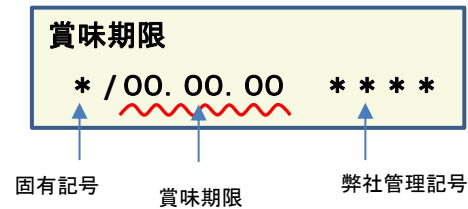

放射能測定結果

商品名 蒟蒻畑パイナップル味

確認方法 商品裏面の賞味期限と下記検査結果の賞味期限を照らし合わせてご確認ください。

賞味期限記載例

定量下限   ヨウ素-131   25Bq/kg
                    セシウム-134・137   25Bq/kg

検査結果

賞味期限	ヨウ素-131	セシウム-134・137
17.08.02	検出せず	検出せず
17.07.30	検出せず	検出せず
17.07.29	検出せず	検出せず
17.07.28	検出せず	検出せず
17.07.27	検出せず	検出せず
17.07.26	検出せず	検出せず
17.07.23	検出せず	検出せず
17.07.22	検出せず	検出せず
17.07.21	検出せず	検出せず
17.07.20	検出せず	検出せず
17.07.19	検出せず	検出せず