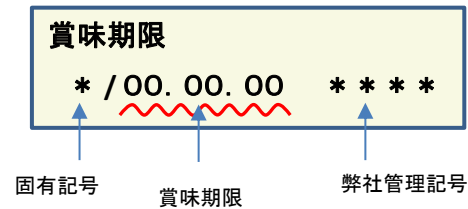

## 放射能測定結果

商品名 蒟蒻畑パイナップル味

確認方法 商品裏面の賞味期限と下記検査結果の賞味期限を照らし合わせてご確認ください。

賞味期限記載例

定量下限      ヨウ素-131      25Bq/kg  
                  セシウム-134・137      25Bq/kg