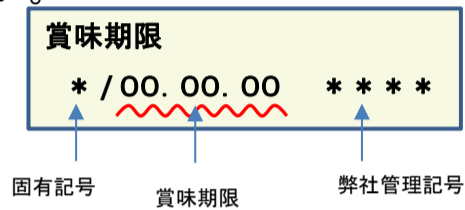

### 検査結果

賞味期限	ヨウ素-131	セシウム-134・137
18.01.13	検出せず	検出せず
18.01.06	検出せず	検出せず
18.01.05	検出せず	検出せず
18.01.04	検出せず	検出せず
18.01.03	検出せず	検出せず
18.01.01	検出せず	検出せず
17.12.31	検出せず	検出せず
17.12.30	検出せず	検出せず
17.12.29	検出せず	検出せず
17.12.28	検出せず	検出せず
17.12.27	検出せず	検出せず
17.12.24	検出せず	検出せず
17.12.23	検出せず	検出せず
17.12.22	検出せず	検出せず
17.12.21	検出せず	検出せず
17.12.20	検出せず	検出せず
17.12.18	検出せず	検出せず
17.12.17	検出せず	検出せず
17.12.16	検出せず	検出せず
17.12.15	検出せず	検出せず

## 放射能測定結果

商品名 蒟蒻畑白桃味

確認方法 商品裏面の賞味期限と下記検査結果の賞味期限を照らし合わせてご確認ください。

賞味期限記載例

定量下限      ヨウ素-131      25Bq/kg  
                  セシウム-134・137      25Bq/kg