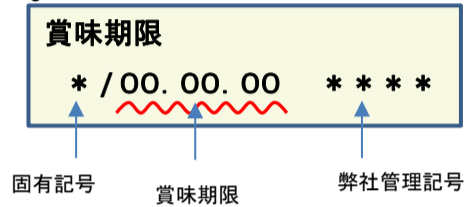

放射能測定結果

商品名 蒟蒻畑白桃味

確認方法 商品裏面の賞味期限と下記検査結果の賞味期限を照らし合わせてご確認ください。

賞味期限記載例

定量下限 ヨウ素-131 25Bq/kg
セシウム-134・137 25Bq/kg

検査結果

賞味期限	ヨウ素-131	セシウム-134・137
17.08.05	検出せず	検出せず
17.08.04	検出せず	検出せず
17.08.03	検出せず	検出せず
17.08.02	検出せず	検出せず
17.07.30	検出せず	検出せず
17.07.29	検出せず	検出せず
17.07.28	検出せず	検出せず
17.07.27	検出せず	検出せず
17.07.26	検出せず	検出せず
17.07.23	検出せず	検出せず
17.07.22	検出せず	検出せず
17.07.21	検出せず	検出せず
17.07.20	検出せず	検出せず
17.07.19	検出せず	検出せず
17.07.16	検出せず	検出せず
17.07.15	検出せず	検出せず
17.07.14	検出せず	検出せず
17.07.13	検出せず	検出せず
17.07.12	検出せず	検出せず
17.07.09	検出せず	検出せず

放射能測定結果

商品名 蒟蒻畑白桃味

確認方法 商品裏面の賞味期限と下記検査結果の賞味期限を照らし合わせてご確認ください。

賞味期限記載例

定量下限 ヨウ素-131 25Bq/kg
 セシウム-134・137 25Bq/kg

検査結果

賞味期限	ヨウ素-131	セシウム-134・137
17.07.08	検出せず	検出せず
17.07.07	検出せず	検出せず
17.07.06	検出せず	検出せず
17.07.05	検出せず	検出せず
17.07.02	検出せず	検出せず
17.07.01	検出せず	検出せず
17.06.30	検出せず	検出せず
17.06.29	検出せず	検出せず
17.06.28	検出せず	検出せず