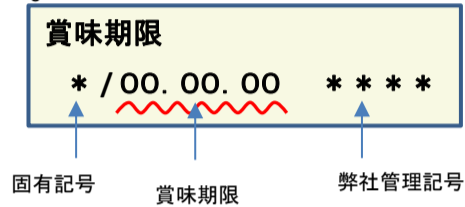

放射能測定結果

商品名 蒟蒻畑白桃味

確認方法 商品裏面の賞味期限と下記検査結果の賞味期限を照らし合わせてご確認ください。

賞味期限記載例

定量下限 ヨウ素-131 25Bq/kg
セシウム-134・137 25Bq/kg

検査結果

賞味期限	ヨウ素-131	セシウム-134・137
17.08.05	検出せず	検出せず
17.08.04	検出せず	検出せず
17.08.03	検出せず	検出せず
17.08.02	検出せず	検出せず
17.07.30	検出せず	検出せず
17.07.29	検出せず	検出せず
17.07.28	検出せず	検出せず
17.07.27	検出せず	検出せず
17.07.26	検出せず	検出せず
17.07.23	検出せず	検出せず
17.07.22	検出せず	検出せず
17.07.21	検出せず	検出せず
17.07.20	検出せず	検出せず
17.07.19	検出せず	検出せず
17.07.16	検出せず	検出せず
17.07.15	検出せず	検出せず
17.07.14	検出せず	検出せず
17.07.13	検出せず	検出せず
17.07.12	検出せず	検出せず
17.07.09	検出せず	検出せず