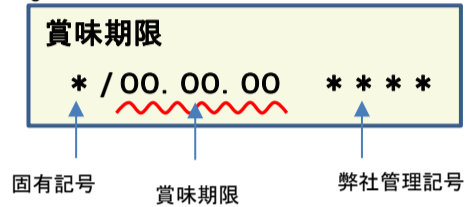

## 放射能測定結果

商品名 蒟蒻畑白桃味

確認方法 商品裏面の賞味期限と下記検査結果の賞味期限を照らし合わせてご確認ください。

賞味期限記載例

定量下限      ヨウ素-131      25Bq/kg  
                         セシウム-134・137      25Bq/kg