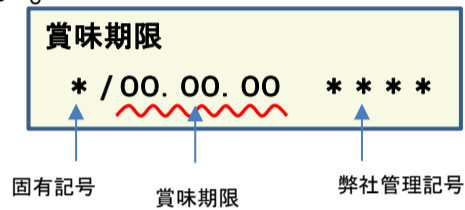

放射能測定結果

商品名 蒟蒻畑白桃味

確認方法 商品裏面の賞味期限と下記検査結果の賞味期限を照らし合わせてご確認ください。

賞味期限記載例

定量下限   ヨウ素-131   25Bq/kg
                    セシウム-134・137   25Bq/kg

検査結果

賞味期限	ヨウ素-131	セシウム-134・137
17.09.27	検出せず	検出せず
17.09.25	検出せず	検出せず
17.09.24	検出せず	検出せず
17.09.23	検出せず	検出せず
17.09.22	検出せず	検出せず
17.09.21	検出せず	検出せず
17.09.20	検出せず	検出せず
17.09.17	検出せず	検出せず
17.09.16	検出せず	検出せず
17.09.14	検出せず	検出せず
17.09.13	検出せず	検出せず
17.09.11	検出せず	検出せず
17.09.10	検出せず	検出せず
17.09.09	検出せず	検出せず
17.09.08	検出せず	検出せず
17.09.07	検出せず	検出せず
17.09.06	検出せず	検出せず
17.09.03	検出せず	検出せず
17.09.02	検出せず	検出せず
17.09.01	検出せず	検出せず