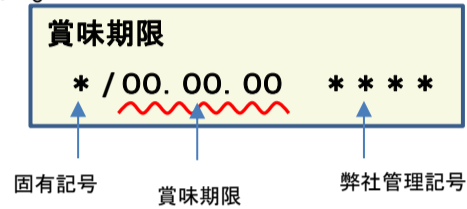

## 放射能測定結果

商品名 蒟蒻畑白桃味

確認方法 商品裏面の賞味期限と下記検査結果の賞味期限を照らし合わせてご確認ください。

賞味期限記載例

定量下限      ヨウ素-131      25Bq/kg  
                  セシウム-134・137      25Bq/kg