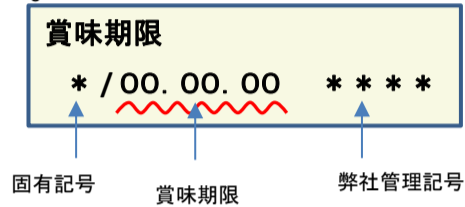

放射能測定結果

商品名 蒟蒻畑白桃味

確認方法 商品裏面の賞味期限と下記検査結果の賞味期限を照らし合わせてご確認ください。

賞味期限記載例

定量下限 ヨウ素-131 25Bq/kg
 セシウム-134・137 25Bq/kg

検査結果

賞味期限	ヨウ素-131	セシウム-134・137
17.08.31	検出せず	検出せず
17.08.30	検出せず	検出せず
17.08.28	検出せず	検出せず
17.08.27	検出せず	検出せず
17.08.26	検出せず	検出せず
17.08.25	検出せず	検出せず
17.08.24	検出せず	検出せず
17.08.23	検出せず	検出せず
17.08.21	検出せず	検出せず
17.08.20	検出せず	検出せず
17.08.19	検出せず	検出せず
17.08.18	検出せず	検出せず
17.08.17	検出せず	検出せず
17.08.14	検出せず	検出せず
17.08.13	検出せず	検出せず
17.08.12	検出せず	検出せず
17.08.11	検出せず	検出せず
17.08.10	検出せず	検出せず
17.08.09	検出せず	検出せず
17.08.06	検出せず	検出せず

放射能測定結果

商品名 蒟蒻畑白桃味

確認方法 商品裏面の賞味期限と下記検査結果の賞味期限を照らし合わせてご確認ください。

賞味期限記載例

定量下限 ヨウ素-131 25Bq/kg
セシウム-134・137 25Bq/kg

検査結果

賞味期限	ヨウ素-131	セシウム-134・137
17.08.05	検出せず	検出せず
17.08.04	検出せず	検出せず
17.08.03	検出せず	検出せず
17.08.02	検出せず	検出せず
17.07.30	検出せず	検出せず
17.07.29	検出せず	検出せず
17.07.28	検出せず	検出せず
17.07.27	検出せず	検出せず
17.07.26	検出せず	検出せず
17.07.23	検出せず	検出せず
17.07.22	検出せず	検出せず
17.07.21	検出せず	検出せず
17.07.20	検出せず	検出せず
17.07.19	検出せず	検出せず
17.07.16	検出せず	検出せず
17.07.15	検出せず	検出せず
17.07.14	検出せず	検出せず
17.07.13	検出せず	検出せず
17.07.12	検出せず	検出せず
17.07.09	検出せず	検出せず