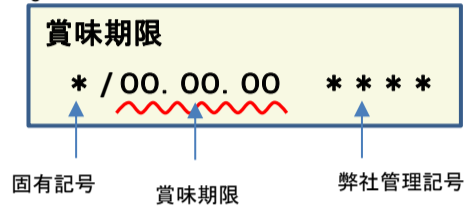

### 検査結果

賞味期限	ヨウ素-131	セシウム-134・137
17.11.17	検出せず	検出せず
17.11.16	検出せず	検出せず
17.11.15	検出せず	検出せず
17.11.13	検出せず	検出せず
17.11.12	検出せず	検出せず
17.11.11	検出せず	検出せず
17.11.10	検出せず	検出せず
17.11.09	検出せず	検出せず
17.11.08	検出せず	検出せず
17.11.05	検出せず	検出せず
17.11.04	検出せず	検出せず
17.11.03	検出せず	検出せず
17.11.02	検出せず	検出せず
17.11.01	検出せず	検出せず
17.10.30	検出せず	検出せず
17.10.29	検出せず	検出せず
17.10.28	検出せず	検出せず
17.10.27	検出せず	検出せず
17.10.26	検出せず	検出せず
17.10.25	検出せず	検出せず

## 放射能測定結果

商品名 蒟蒻畑白桃味

確認方法 商品裏面の賞味期限と下記検査結果の賞味期限を照らし合わせてご確認ください。

賞味期限記載例

定量下限      ヨウ素-131      25Bq/kg  
                  セシウム-134・137      25Bq/kg