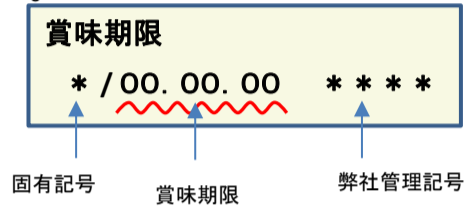

放射能測定結果

商品名 蒟蒻畑白桃味

確認方法 商品裏面の賞味期限と下記検査結果の賞味期限を照らし合わせてご確認ください。

賞味期限記載例

定量下限 ヨウ素-131 25Bq/kg
 セシウム-134・137 25Bq/kg

検査結果

賞味期限	ヨウ素-131	セシウム-134・137
17.09.27	検出せず	検出せず
17.09.25	検出せず	検出せず
17.09.24	検出せず	検出せず
17.09.23	検出せず	検出せず
17.09.22	検出せず	検出せず
17.09.21	検出せず	検出せず
17.09.20	検出せず	検出せず
17.09.17	検出せず	検出せず
17.09.16	検出せず	検出せず
17.09.14	検出せず	検出せず
17.09.13	検出せず	検出せず
17.09.11	検出せず	検出せず
17.09.10	検出せず	検出せず
17.09.09	検出せず	検出せず
17.09.08	検出せず	検出せず
17.09.07	検出せず	検出せず
17.09.06	検出せず	検出せず
17.09.03	検出せず	検出せず
17.09.02	検出せず	検出せず
17.09.01	検出せず	検出せず

放射能測定結果

商品名 蒟蒻畑白桃味

確認方法 商品裏面の賞味期限と下記検査結果の賞味期限を照らし合わせてご確認ください。

賞味期限記載例

定量下限 ヨウ素-131 25Bq/kg
 セシウム-134・137 25Bq/kg

検査結果

賞味期限	ヨウ素-131	セシウム-134・137
17.08.31	検出せず	検出せず
17.08.30	検出せず	検出せず
17.08.28	検出せず	検出せず
17.08.27	検出せず	検出せず
17.08.26	検出せず	検出せず
17.08.25	検出せず	検出せず
17.08.24	検出せず	検出せず
17.08.23	検出せず	検出せず
17.08.21	検出せず	検出せず
17.08.20	検出せず	検出せず
17.08.19	検出せず	検出せず
17.08.18	検出せず	検出せず
17.08.17	検出せず	検出せず
17.08.14	検出せず	検出せず
17.08.13	検出せず	検出せず
17.08.12	検出せず	検出せず
17.08.11	検出せず	検出せず
17.08.10	検出せず	検出せず
17.08.09	検出せず	検出せず
17.08.06	検出せず	検出せず