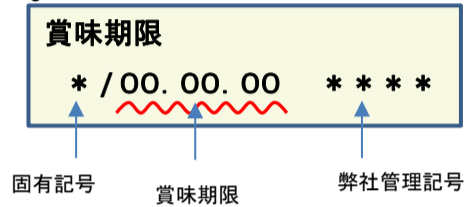

### 検査結果

賞味期限	ヨウ素-131	セシウム-134・137
18.09.23	検出せず	検出せず
18.09.22	検出せず	検出せず
18.09.21	検出せず	検出せず
18.09.20	検出せず	検出せず
18.09.19	検出せず	検出せず
18.09.16	検出せず	検出せず
18.09.15	検出せず	検出せず
18.09.14	検出せず	検出せず
18.09.13	検出せず	検出せず
18.09.12	検出せず	検出せず
18.09.10	検出せず	検出せず
18.09.09	検出せず	検出せず
18.09.08	検出せず	検出せず
18.09.07	検出せず	検出せず
18.09.06	検出せず	検出せず
18.09.05	検出せず	検出せず
18.09.02	検出せず	検出せず
18.09.01	検出せず	検出せず
18.08.31	検出せず	検出せず
18.08.30	検出せず	検出せず

## 放射能測定結果

商品名 蒟蒻畑白桃味

確認方法 商品裏面の賞味期限と下記検査結果の賞味期限を照らし合わせてご確認ください。

賞味期限記載例

定量下限      ヨウ素-131      25Bq/kg  
                  セシウム-134・137      25Bq/kg