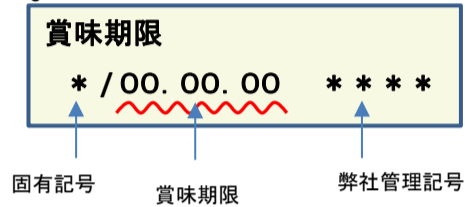

### 検査結果

賞味期限	ヨウ素-131	セシウム-134・137
17.12.14	検出せず	検出せず
17.12.11	検出せず	検出せず
17.12.10	検出せず	検出せず
17.12.09	検出せず	検出せず
17.12.08	検出せず	検出せず
17.12.07	検出せず	検出せず
17.12.06	検出せず	検出せず
17.12.03	検出せず	検出せず
17.12.02	検出せず	検出せず
17.12.01	検出せず	検出せず
17.11.30	検出せず	検出せず
17.11.29	検出せず	検出せず
17.11.27	検出せず	検出せず
17.11.26	検出せず	検出せず
17.11.25	検出せず	検出せず
17.11.24	検出せず	検出せず
17.11.23	検出せず	検出せず
17.11.22	検出せず	検出せず
17.11.19	検出せず	検出せず
17.11.18	検出せず	検出せず

## 放射能測定結果

商品名 蒟蒻畑白桃味

確認方法 商品裏面の賞味期限と下記検査結果の賞味期限を照らし合わせてご確認ください。

賞味期限記載例

定量下限      ヨウ素-131      25Bq/kg  
                    セシウム-134・137      25Bq/kg