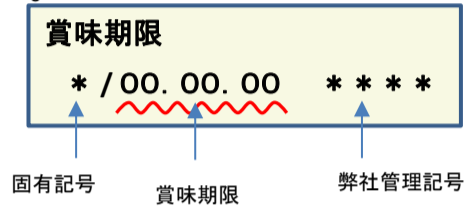

放射能測定結果

商品名 蒟蒻畑白桃味

確認方法 商品裏面の賞味期限と下記検査結果の賞味期限を照らし合わせてご確認ください。

賞味期限記載例

定量下限   ヨウ素-131   25Bq/kg
                    セシウム-134・137   25Bq/kg

検査結果

賞味期限	ヨウ素-131	セシウム-134・137
17.08.31	検出せず	検出せず
17.08.30	検出せず	検出せず
17.08.28	検出せず	検出せず
17.08.27	検出せず	検出せず
17.08.26	検出せず	検出せず
17.08.25	検出せず	検出せず
17.08.24	検出せず	検出せず
17.08.23	検出せず	検出せず
17.08.21	検出せず	検出せず
17.08.20	検出せず	検出せず
17.08.19	検出せず	検出せず
17.08.18	検出せず	検出せず
17.08.17	検出せず	検出せず
17.08.14	検出せず	検出せず
17.08.13	検出せず	検出せず
17.08.12	検出せず	検出せず
17.08.11	検出せず	検出せず
17.08.10	検出せず	検出せず
17.08.09	検出せず	検出せず
17.08.06	検出せず	検出せず