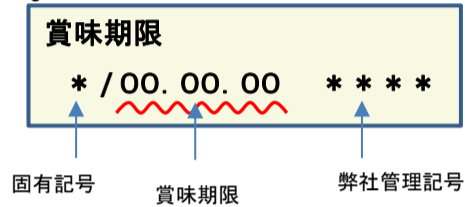

## 放射能測定結果

商品名 蒟蒻畑白桃味

確認方法 商品裏面の賞味期限と下記検査結果の賞味期限を照らし合わせてご確認ください。

賞味期限記載例

定量下限                      ヨウ素-131                      25Bq/kg  
   セシウム-134・137                      25Bq/kg