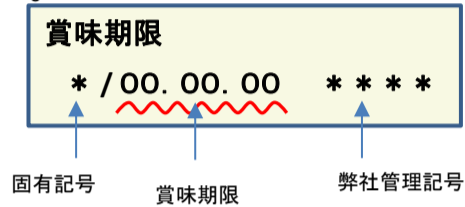

### 検査結果

賞味期限	ヨウ素-131	セシウム-134・137
18.12.13	検出せず	検出せず
18.12.10	検出せず	検出せず
18.12.09	検出せず	検出せず
18.12.08	検出せず	検出せず
18.12.07	検出せず	検出せず
18.12.06	検出せず	検出せず
18.12.05	検出せず	検出せず
18.12.02	検出せず	検出せず
18.12.01	検出せず	検出せず
18.11.30	検出せず	検出せず
18.11.29	検出せず	検出せず
18.11.28	検出せず	検出せず
18.11.26	検出せず	検出せず
18.11.25	検出せず	検出せず
18.11.24	検出せず	検出せず
18.11.23	検出せず	検出せず
18.11.22	検出せず	検出せず
18.11.21	検出せず	検出せず
18.11.18	検出せず	検出せず
18.11.17	検出せず	検出せず

## 放射能測定結果

商品名 蒟蒻畑白桃味

確認方法 商品裏面の賞味期限と下記検査結果の賞味期限を照らし合わせてご確認ください。

賞味期限記載例

定量下限      ヨウ素-131      25Bq/kg  
                    セシウム-134・137      25Bq/kg