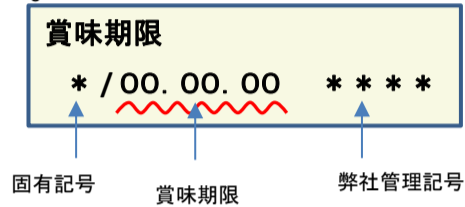

### 検査結果

賞味期限	ヨウ素-131	セシウム-134・137
18.11.16	検出せず	検出せず
18.11.15	検出せず	検出せず
18.11.14	検出せず	検出せず
18.11.12	検出せず	検出せず
18.11.11	検出せず	検出せず
18.11.10	検出せず	検出せず
18.11.09	検出せず	検出せず
18.11.08	検出せず	検出せず
18.11.07	検出せず	検出せず
18.11.04	検出せず	検出せず
18.11.03	検出せず	検出せず
18.11.02	検出せず	検出せず
18.11.01	検出せず	検出せず
18.10.31	検出せず	検出せず
18.10.29	検出せず	検出せず
18.10.28	検出せず	検出せず
18.10.27	検出せず	検出せず
18.10.26	検出せず	検出せず
18.10.25	検出せず	検出せず
18.10.24	検出せず	検出せず

## 放射能測定結果

商品名 蒟蒻畑白桃味

確認方法 商品裏面の賞味期限と下記検査結果の賞味期限を照らし合わせてご確認ください。

賞味期限記載例

定量下限      ヨウ素-131      25Bq/kg  
                  セシウム-134・137      25Bq/kg