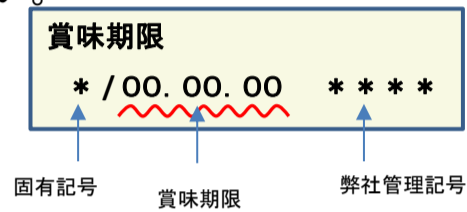

放射能測定結果

商品名 蒟蒻畑白桃味

確認方法 商品裏面の賞味期限と下記検査結果の賞味期限を照らし合わせてご確認ください。

賞味期限記載例

定量下限 ヨウ素-131 25Bq/kg
セシウム-134・137 25Bq/kg

検査結果

賞味期限	ヨウ素-131	セシウム-134・137
17.11.22	検出せず	検出せず
17.11.19	検出せず	検出せず
17.11.18	検出せず	検出せず
17.11.17	検出せず	検出せず
17.11.16	検出せず	検出せず
17.11.15	検出せず	検出せず
17.11.13	検出せず	検出せず
17.11.12	検出せず	検出せず
17.11.11	検出せず	検出せず
17.11.10	検出せず	検出せず
17.11.09	検出せず	検出せず
17.11.08	検出せず	検出せず
17.11.05	検出せず	検出せず
17.11.04	検出せず	検出せず
17.11.03	検出せず	検出せず
17.11.02	検出せず	検出せず
17.11.01	検出せず	検出せず
17.10.30	検出せず	検出せず
17.10.29	検出せず	検出せず
17.10.28	検出せず	検出せず

放射能測定結果

商品名 蒟蒻畑白桃味

確認方法 商品裏面の賞味期限と下記検査結果の賞味期限を照らし合わせてご確認ください。

賞味期限記載例

定量下限 ヨウ素-131 25Bq/kg
 セシウム-134・137 25Bq/kg

検査結果

賞味期限	ヨウ素-131	セシウム-134・137
17.09.27	検出せず	検出せず
17.09.25	検出せず	検出せず
17.09.24	検出せず	検出せず
17.09.23	検出せず	検出せず
17.09.22	検出せず	検出せず
17.09.21	検出せず	検出せず
17.09.20	検出せず	検出せず
17.09.17	検出せず	検出せず
17.09.16	検出せず	検出せず
17.09.14	検出せず	検出せず
17.09.13	検出せず	検出せず
17.09.11	検出せず	検出せず
17.09.10	検出せず	検出せず
17.09.09	検出せず	検出せず
17.09.08	検出せず	検出せず
17.09.07	検出せず	検出せず
17.09.06	検出せず	検出せず
17.09.03	検出せず	検出せず
17.09.02	検出せず	検出せず
17.09.01	検出せず	検出せず

放射能測定結果

商品名 蒟蒻畑白桃味

確認方法 商品裏面の賞味期限と下記検査結果の賞味期限を照らし合わせてご確認ください。

賞味期限記載例

定量下限 ヨウ素-131 25Bq/kg
 セシウム-134・137 25Bq/kg

検査結果

賞味期限	ヨウ素-131	セシウム-134・137
17.08.31	検出せず	検出せず
17.08.30	検出せず	検出せず
17.08.28	検出せず	検出せず
17.08.27	検出せず	検出せず
17.08.26	検出せず	検出せず
17.08.25	検出せず	検出せず
17.08.24	検出せず	検出せず
17.08.23	検出せず	検出せず
17.08.21	検出せず	検出せず
17.08.20	検出せず	検出せず
17.08.19	検出せず	検出せず
17.08.18	検出せず	検出せず
17.08.17	検出せず	検出せず
17.08.14	検出せず	検出せず
17.08.13	検出せず	検出せず
17.08.12	検出せず	検出せず
17.08.11	検出せず	検出せず
17.08.10	検出せず	検出せず
17.08.09	検出せず	検出せず
17.08.06	検出せず	検出せず