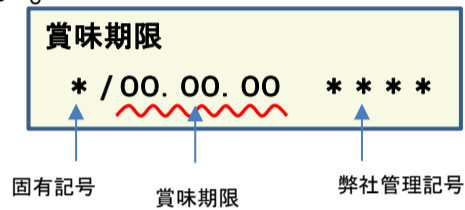

放射能測定結果

商品名 蒟蒻畑白桃味

確認方法 商品裏面の賞味期限と下記検査結果の賞味期限を照らし合わせてご確認ください。

賞味期限記載例

定量下限 ヨウ素-131 25Bq/kg
セシウム-134・137 25Bq/kg

検査結果

賞味期限	ヨウ素-131	セシウム-134・137
17.11.22	検出せず	検出せず
17.11.19	検出せず	検出せず
17.11.18	検出せず	検出せず
17.11.17	検出せず	検出せず
17.11.16	検出せず	検出せず
17.11.15	検出せず	検出せず
17.11.13	検出せず	検出せず
17.11.12	検出せず	検出せず
17.11.11	検出せず	検出せず
17.11.10	検出せず	検出せず
17.11.09	検出せず	検出せず
17.11.08	検出せず	検出せず
17.11.05	検出せず	検出せず
17.11.04	検出せず	検出せず
17.11.03	検出せず	検出せず
17.11.02	検出せず	検出せず
17.11.01	検出せず	検出せず
17.10.30	検出せず	検出せず
17.10.29	検出せず	検出せず
17.10.28	検出せず	検出せず

放射能測定結果

商品名 蒟蒻畑白桃味

確認方法 商品裏面の賞味期限と下記検査結果の賞味期限を照らし合わせてご確認ください。

賞味期限記載例

定量下限 ヨウ素-131 25Bq/kg
 セシウム-134・137 25Bq/kg

検査結果

賞味期限	ヨウ素-131	セシウム-134・137
17.09.27	検出せず	検出せず
17.09.25	検出せず	検出せず
17.09.24	検出せず	検出せず
17.09.23	検出せず	検出せず
17.09.22	検出せず	検出せず
17.09.21	検出せず	検出せず
17.09.20	検出せず	検出せず
17.09.17	検出せず	検出せず
17.09.16	検出せず	検出せず
17.09.14	検出せず	検出せず
17.09.13	検出せず	検出せず
17.09.11	検出せず	検出せず
17.09.10	検出せず	検出せず
17.09.09	検出せず	検出せず
17.09.08	検出せず	検出せず
17.09.07	検出せず	検出せず
17.09.06	検出せず	検出せず
17.09.03	検出せず	検出せず
17.09.02	検出せず	検出せず
17.09.01	検出せず	検出せず