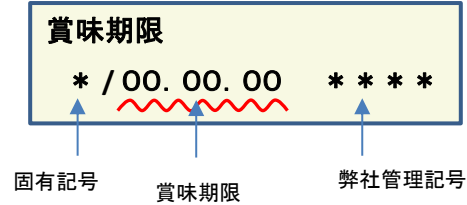

放射能測定結果

商品名 蒟蒻畑ぶどう味

確認方法 商品裏面の賞味期限と下記検査結果の賞味期限を照らし合わせてご確認ください。

賞味期限記載例

定量下限 ヨウ素-131 25Bq/kg
 セシウム-134・137 25Bq/kg

検査結果

賞味期限	ヨウ素-131	セシウム-134・137
18.04.07	検出せず	検出せず
18.04.06	検出せず	検出せず
18.04.05	検出せず	検出せず
18.04.04	検出せず	検出せず
18.03.31	検出せず	検出せず
18.03.30	検出せず	検出せず
18.03.29	検出せず	検出せず
18.03.28	検出せず	検出せず
18.03.25	検出せず	検出せず
18.03.24	検出せず	検出せず
18.03.23	検出せず	検出せず
18.03.22	検出せず	検出せず
18.03.21	検出せず	検出せず
18.03.18	検出せず	検出せず
18.03.17	検出せず	検出せず
18.03.16	検出せず	検出せず
18.03.15	検出せず	検出せず
18.03.14	検出せず	検出せず
18.03.11	検出せず	検出せず
18.03.10	検出せず	検出せず
18.03.09	検出せず	検出せず

放射能測定結果

商品名 蒟蒻畑ぶどう味

確認方法 商品裏面の賞味期限と下記検査結果の賞味期限を照らし合わせてご確認ください。

賞味期限記載例

定量下限 ヨウ素-131 25Bq/kg
セシウム-134・137 25Bq/kg

検査結果

賞味期限	ヨウ素-131	セシウム-134・137
18.03.08	検出せず	検出せず
18.03.04	検出せず	検出せず
18.03.03	検出せず	検出せず
18.03.02	検出せず	検出せず
18.03.01	検出せず	検出せず
18.02.28	検出せず	検出せず
18.02.25	検出せず	検出せず
18.02.24	検出せず	検出せず
18.02.23	検出せず	検出せず
18.02.22	検出せず	検出せず
18.02.21	検出せず	検出せず