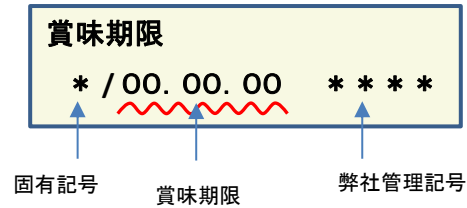

## 放射能測定結果

商品名 蒟蒻畑ぶどう味

確認方法 商品裏面の賞味期限と下記検査結果の賞味期限を照らし合わせてご確認ください。

賞味期限記載例

定量下限                      ヨウ素-131                      25Bq/kg  
   セシウム-134・137                      25Bq/kg