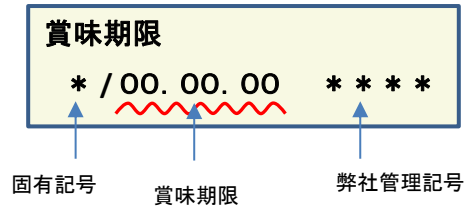

## 放射能測定結果

商品名 蒟蒻畑ぶどう味

確認方法 商品裏面の賞味期限と下記検査結果の賞味期限を照らし合わせてご確認ください。

賞味期限記載例

定量下限 ヨウ素-131 25Bq/kg  
セシウム-134・137 25Bq/kg