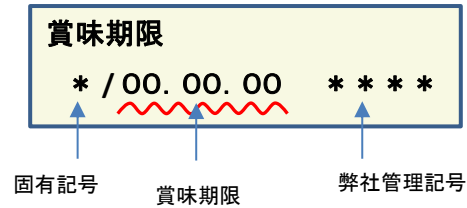

放射能測定結果

商品名 蒟蒻畑ぶどう味

確認方法 商品裏面の賞味期限と下記検査結果の賞味期限を照らし合わせてご確認ください。

賞味期限記載例

定量下限 ヨウ素-131 25Bq/kg
セシウム-134・137 25Bq/kg

検査結果

賞味期限	ヨウ素-131	セシウム-134・137
18.07.18	検出せず	検出せず
18.07.15	検出せず	検出せず
18.07.14	検出せず	検出せず
18.07.13	検出せず	検出せず
18.07.12	検出せず	検出せず
18.07.08	検出せず	検出せず
18.07.07	検出せず	検出せず
18.07.06	検出せず	検出せず
18.07.05	検出せず	検出せず
18.07.04	検出せず	検出せず
18.07.01	検出せず	検出せず
18.06.30	検出せず	検出せず
18.06.29	検出せず	検出せず
18.06.28	検出せず	検出せず
18.06.27	検出せず	検出せず
18.06.24	検出せず	検出せず
18.06.23	検出せず	検出せず
18.06.22	検出せず	検出せず
18.06.21	検出せず	検出せず
18.06.20	検出せず	検出せず
18.06.17	検出せず	検出せず

放射能測定結果

商品名 蒟蒻畑ぶどう味

確認方法 商品裏面の賞味期限と下記検査結果の賞味期限を照らし合わせてご確認ください。

賞味期限記載例

定量下限 ヨウ素-131 25Bq/kg
 セシウム-134・137 25Bq/kg

検査結果

賞味期限	ヨウ素-131	セシウム-134・137
18.04.07	検出せず	検出せず
18.04.06	検出せず	検出せず
18.04.05	検出せず	検出せず
18.04.04	検出せず	検出せず
18.03.31	検出せず	検出せず
18.03.30	検出せず	検出せず
18.03.29	検出せず	検出せず
18.03.28	検出せず	検出せず
18.03.25	検出せず	検出せず
18.03.24	検出せず	検出せず
18.03.23	検出せず	検出せず
18.03.22	検出せず	検出せず
18.03.21	検出せず	検出せず
18.03.18	検出せず	検出せず
18.03.17	検出せず	検出せず
18.03.16	検出せず	検出せず
18.03.15	検出せず	検出せず
18.03.14	検出せず	検出せず
18.03.11	検出せず	検出せず
18.03.10	検出せず	検出せず
18.03.09	検出せず	検出せず