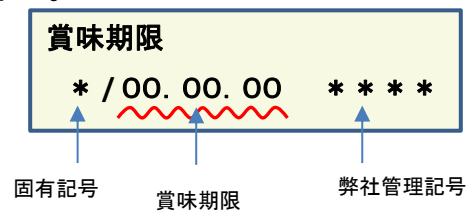

放射能測定結果

商品名 蒟蒻畑ぶどう味

確認方法 商品裏面の賞味期限と下記検査結果の賞味期限を照らし合わせてご確認ください。

賞味期限記載例

定量下限 ヨウ素-131 25Bq/kg
セシウム-134・137 25Bq/kg

検査結果

賞味期限	ヨウ素-131	セシウム-134・137
18.07.18	検出せず	検出せず
18.07.15	検出せず	検出せず
18.07.14	検出せず	検出せず
18.07.13	検出せず	検出せず
18.07.12	検出せず	検出せず
18.07.08	検出せず	検出せず
18.07.07	検出せず	検出せず
18.07.06	検出せず	検出せず
18.07.05	検出せず	検出せず
18.07.04	検出せず	検出せず
18.07.01	検出せず	検出せず
18.06.30	検出せず	検出せず
18.06.29	検出せず	検出せず
18.06.28	検出せず	検出せず
18.06.27	検出せず	検出せず
18.06.24	検出せず	検出せず
18.06.23	検出せず	検出せず
18.06.22	検出せず	検出せず
18.06.21	検出せず	検出せず
18.06.20	検出せず	検出せず
18.06.17	検出せず	検出せず

放射能測定結果

商品名 蒟蒻畑ぶどう味

確認方法 商品裏面の賞味期限と下記検査結果の賞味期限を照らし合わせてご確認ください。

賞味期限記載例

定量下限 ヨウ素-131 25Bq/kg
 セシウム-134・137 25Bq/kg

検査結果

賞味期限	ヨウ素-131	セシウム-134・137
18.04.07	検出せず	検出せず
18.04.06	検出せず	検出せず
18.04.05	検出せず	検出せず
18.04.04	検出せず	検出せず
18.03.31	検出せず	検出せず
18.03.30	検出せず	検出せず
18.03.29	検出せず	検出せず
18.03.28	検出せず	検出せず
18.03.25	検出せず	検出せず
18.03.24	検出せず	検出せず
18.03.23	検出せず	検出せず
18.03.22	検出せず	検出せず
18.03.21	検出せず	検出せず
18.03.18	検出せず	検出せず
18.03.17	検出せず	検出せず
18.03.16	検出せず	検出せず
18.03.15	検出せず	検出せず
18.03.14	検出せず	検出せず
18.03.11	検出せず	検出せず
18.03.10	検出せず	検出せず
18.03.09	検出せず	検出せず