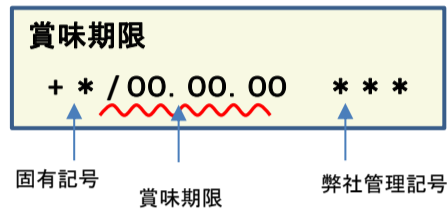

### 検査結果

賞味期限	ヨウ素-131	セシウム-134・137
19.07.20	検出せず	検出せず
19.07.18	検出せず	検出せず
19.07.14	検出せず	検出せず
19.07.12	検出せず	検出せず
19.07.07	検出せず	検出せず
19.07.06	検出せず	検出せず
19.07.05	検出せず	検出せず
19.07.03	検出せず	検出せず
19.06.28	検出せず	検出せず
19.06.22	検出せず	検出せず
19.06.21	検出せず	検出せず
19.06.20	検出せず	検出せず
19.06.19	検出せず	検出せず
19.06.14	検出せず	検出せず
19.06.13	検出せず	検出せず
19.06.09	検出せず	検出せず
19.06.08	検出せず	検出せず
19.06.06	検出せず	検出せず
19.06.05	検出せず	検出せず
19.05.23	検出せず	検出せず

## 放射能測定結果

商品名 蒟蒻畑コーヒー味

確認方法 商品裏面の賞味期限と下記検査結果の賞味期限を照らし合わせてご確認ください。

賞味期限記載例

定量下限      ヨウ素-131      25Bq/kg  
                         セシウム-134・137      25Bq/kg