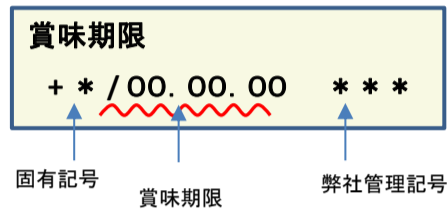

## 放射能測定結果

商品名 蒟蒻畑コーヒー味

確認方法 商品裏面の賞味期限と下記検査結果の賞味期限を照らし合わせてご確認ください。

賞味期限記載例

定量下限      ヨウ素-131      25Bq/kg  
                  セシウム-134・137      25Bq/kg