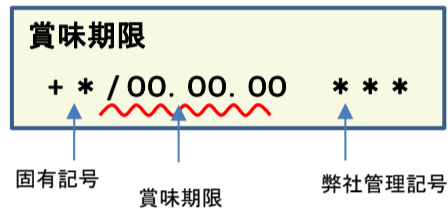

### 検査結果

賞味期限	ヨウ素-131	セシウム-134・137
19.05.18	検出せず	検出せず
19.05.17	検出せず	検出せず
19.05.16	検出せず	検出せず
19.05.15	検出せず	検出せず
19.05.12	検出せず	検出せず
19.05.09	検出せず	検出せず
19.05.08	検出せず	検出せず
19.05.05	検出せず	検出せず
19.05.03	検出せず	検出せず
19.04.28	検出せず	検出せず
19.04.27	検出せず	検出せず
19.04.26	検出せず	検出せず
19.04.25	検出せず	検出せず
19.04.18	検出せず	検出せず
19.04.17	検出せず	検出せず
19.04.14	検出せず	検出せず
19.04.13	検出せず	検出せず
19.04.12	検出せず	検出せず
19.04.11	検出せず	検出せず
19.04.07	検出せず	検出せず

## 放射能測定結果

商品名 蒟蒻畑コーヒー味

確認方法 商品裏面の賞味期限と下記検査結果の賞味期限を照らし合わせてご確認ください。

賞味期限記載例

定量下限 ヨウ素-131 25Bq/kg  
セシウム-134・137 25Bq/kg