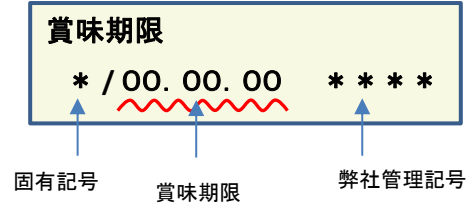

放射能測定結果

商品名 蒟蒻畑りんご味

確認方法 商品裏面の賞味期限と下記検査結果の賞味期限を照らし合わせてご確認ください。

賞味期限記載例

定量下限 ヨウ素-131 25Bq/kg
 セシウム-134・137 25Bq/kg

検査結果

賞味期限	ヨウ素-131	セシウム-134・137
17.10.20	検出せず	検出せず
17.10.19	検出せず	検出せず
17.10.18	検出せず	検出せず
17.10.16	検出せず	検出せず
17.10.15	検出せず	検出せず
17.10.14	検出せず	検出せず
17.10.13	検出せず	検出せず
17.10.12	検出せず	検出せず
17.10.11	検出せず	検出せず
17.10.08	検出せず	検出せず
17.10.07	検出せず	検出せず
17.10.06	検出せず	検出せず
17.10.05	検出せず	検出せず
17.10.04	検出せず	検出せず
17.10.02	検出せず	検出せず
17.09.28	検出せず	検出せず
17.09.27	検出せず	検出せず
17.09.25	検出せず	検出せず
17.09.24	検出せず	検出せず
17.09.23	検出せず	検出せず
17.09.22	検出せず	検出せず
17.09.21	検出せず	検出せず

放射能測定結果

商品名 蒟蒻畑りんご味

確認方法 商品裏面の賞味期限と下記検査結果の賞味期限を照らし合わせてご確認ください。

賞味期限記載例

定量下限 ヨウ素-131 25Bq/kg
 セシウム-134・137 25Bq/kg

検査結果

賞味期限	ヨウ素-131	セシウム-134・137
17.09.20	検出せず	検出せず
17.09.17	検出せず	検出せず
17.09.16	検出せず	検出せず
17.09.15	検出せず	検出せず
17.09.14	検出せず	検出せず
17.09.13	検出せず	検出せず
17.09.11	検出せず	検出せず
17.09.10	検出せず	検出せず
17.09.09	検出せず	検出せず
17.09.08	検出せず	検出せず
17.09.07	検出せず	検出せず
17.09.06	検出せず	検出せず
17.09.03	検出せず	検出せず
17.09.02	検出せず	検出せず
17.09.01	検出せず	検出せず
17.08.31	検出せず	検出せず
17.08.30	検出せず	検出せず
17.08.28	検出せず	検出せず
17.08.27	検出せず	検出せず
17.08.26	検出せず	検出せず
17.08.25	検出せず	検出せず
17.08.24	検出せず	検出せず