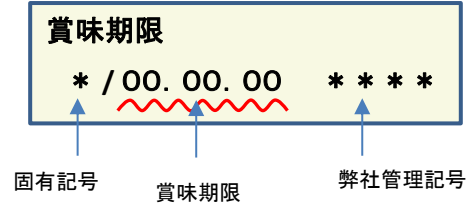

放射能測定結果

商品名 蒟蒻畑りんご味

確認方法 商品裏面の賞味期限と下記検査結果の賞味期限を照らし合わせてご確認ください。

賞味期限記載例

定量下限 ヨウ素-131 25Bq/kg
 セシウム-134・137 25Bq/kg

検査結果

賞味期限	ヨウ素-131	セシウム-134・137
17.09.20	検出せず	検出せず
17.09.17	検出せず	検出せず
17.09.16	検出せず	検出せず
17.09.15	検出せず	検出せず
17.09.14	検出せず	検出せず
17.09.13	検出せず	検出せず
17.09.11	検出せず	検出せず
17.09.10	検出せず	検出せず
17.09.09	検出せず	検出せず
17.09.08	検出せず	検出せず
17.09.07	検出せず	検出せず
17.09.06	検出せず	検出せず
17.09.03	検出せず	検出せず
17.09.02	検出せず	検出せず
17.09.01	検出せず	検出せず
17.08.31	検出せず	検出せず
17.08.30	検出せず	検出せず
17.08.28	検出せず	検出せず
17.08.27	検出せず	検出せず
17.08.26	検出せず	検出せず
17.08.25	検出せず	検出せず
17.08.24	検出せず	検出せず

放射能測定結果

商品名 蒟蒻畑りんご味

確認方法 商品裏面の賞味期限と下記検査結果の賞味期限を照らし合わせてご確認ください。

賞味期限記載例

定量下限 ヨウ素-131 25Bq/kg
 セシウム-134・137 25Bq/kg

検査結果

賞味期限	ヨウ素-131	セシウム-134・137
17.08.23	検出せず	検出せず
17.08.21	検出せず	検出せず
17.08.20	検出せず	検出せず
17.08.19	検出せず	検出せず
17.08.18	検出せず	検出せず
17.08.17	検出せず	検出せず
17.08.14	検出せず	検出せず
17.08.13	検出せず	検出せず
17.08.12	検出せず	検出せず
17.08.11	検出せず	検出せず
17.08.10	検出せず	検出せず
17.08.09	検出せず	検出せず
17.08.06	検出せず	検出せず
17.08.05	検出せず	検出せず
17.08.04	検出せず	検出せず
17.08.03	検出せず	検出せず
17.08.02	検出せず	検出せず
17.07.30	検出せず	検出せず
17.07.29	検出せず	検出せず