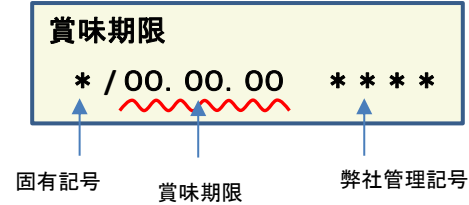

放射能測定結果

商品名 蒟蒻畑りんご味

確認方法 商品裏面の賞味期限と下記検査結果の賞味期限を照らし合わせてご確認ください。

賞味期限記載例

定量下限 ヨウ素-131 25Bq/kg
 セシウム-134・137 25Bq/kg

検査結果

賞味期限	ヨウ素-131	セシウム-134・137
17.08.23	検出せず	検出せず
17.08.21	検出せず	検出せず
17.08.20	検出せず	検出せず
17.08.19	検出せず	検出せず
17.08.18	検出せず	検出せず
17.08.17	検出せず	検出せず
17.08.14	検出せず	検出せず
17.08.13	検出せず	検出せず
17.08.12	検出せず	検出せず
17.08.11	検出せず	検出せず
17.08.10	検出せず	検出せず
17.08.09	検出せず	検出せず
17.08.06	検出せず	検出せず
17.08.05	検出せず	検出せず
17.08.04	検出せず	検出せず
17.08.03	検出せず	検出せず
17.08.02	検出せず	検出せず
17.07.30	検出せず	検出せず
17.07.29	検出せず	検出せず

放射能測定結果

商品名 蒟蒻畑りんご味

確認方法 商品裏面の賞味期限と下記検査結果の賞味期限を照らし合わせてご確認ください。

賞味期限記載例

定量下限 ヨウ素-131 25Bq/kg
 セシウム-134・137 25Bq/kg

検査結果

賞味期限	ヨウ素-131	セシウム-134・137
17.07.28	検出せず	検出せず
17.07.27	検出せず	検出せず
17.07.26	検出せず	検出せず
17.07.22	検出せず	検出せず
17.07.21	検出せず	検出せず
17.07.20	検出せず	検出せず
17.07.15	検出せず	検出せず
17.07.14	検出せず	検出せず
17.07.13	検出せず	検出せず
17.07.12	検出せず	検出せず
17.07.09	検出せず	検出せず
17.07.08	検出せず	検出せず
17.07.07	検出せず	検出せず
17.07.06	検出せず	検出せず
17.07.05	検出せず	検出せず
17.07.02	検出せず	検出せず
17.07.01	検出せず	検出せず
17.06.30	検出せず	検出せず
17.06.28	検出せず	検出せず
17.06.25	検出せず	検出せず
17.06.24	検出せず	検出せず