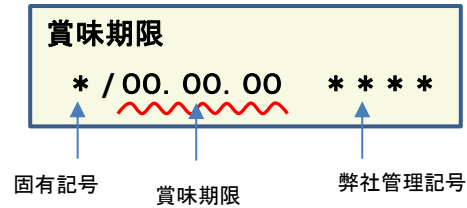

放射能測定結果

商品名 蒟蒻畑りんご味

確認方法 商品裏面の賞味期限と下記検査結果の賞味期限を照らし合わせてご確認ください。

賞味期限記載例

定量下限 ヨウ素-131 25Bq/kg
 セシウム-134・137 25Bq/kg

検査結果

賞味期限	ヨウ素-131	セシウム-134・137
17.07.28	検出せず	検出せず
17.07.27	検出せず	検出せず
17.07.26	検出せず	検出せず
17.07.22	検出せず	検出せず
17.07.21	検出せず	検出せず
17.07.20	検出せず	検出せず
17.07.15	検出せず	検出せず
17.07.14	検出せず	検出せず
17.07.13	検出せず	検出せず
17.07.12	検出せず	検出せず
17.07.09	検出せず	検出せず
17.07.08	検出せず	検出せず
17.07.07	検出せず	検出せず
17.07.06	検出せず	検出せず
17.07.05	検出せず	検出せず
17.07.02	検出せず	検出せず
17.07.01	検出せず	検出せず
17.06.30	検出せず	検出せず
17.06.28	検出せず	検出せず
17.06.25	検出せず	検出せず
17.06.24	検出せず	検出せず

放射能測定結果

商品名 蒟蒻畑りんご味

確認方法 商品裏面の賞味期限と下記検査結果の賞味期限を照らし合わせてご確認ください。

賞味期限記載例

定量下限 ヨウ素-131 25Bq/kg
 セシウム-134・137 25Bq/kg

検査結果

賞味期限	ヨウ素-131	セシウム-134・137
17.06.23	検出せず	検出せず
17.06.22	検出せず	検出せず
17.06.21	検出せず	検出せず
17.06.18	検出せず	検出せず
17.06.17	検出せず	検出せず
17.06.16	検出せず	検出せず
17.06.15	検出せず	検出せず
17.06.14	検出せず	検出せず
17.06.11	検出せず	検出せず
17.06.10	検出せず	検出せず
17.06.09	検出せず	検出せず
17.06.08	検出せず	検出せず
17.06.04	検出せず	検出せず
17.06.03	検出せず	検出せず
17.05.25	検出せず	検出せず