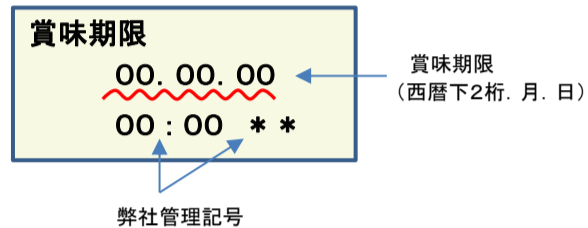

放射能測定結果

商品名 特定保健用食品 蒟蒻畑ラクラッシュメロン味

確認方法 商品裏面の賞味期限と下記検査結果の賞味期限を照らし合わせてご確認ください。

賞味期限記載例

定量下限 ヨウ素-131 25Bq/kg
セシウム-134・137 25Bq/kg

検査結果

賞味期限	ヨウ素-131	セシウム-134・137
18.10.20	検出せず	検出せず
18.10.19	検出せず	検出せず
18.10.18	検出せず	検出せず
18.10.17	検出せず	検出せず
18.10.15	検出せず	検出せず
18.10.14	検出せず	検出せず
18.10.13	検出せず	検出せず
18.10.12	検出せず	検出せず
18.10.11	検出せず	検出せず
18.10.10	検出せず	検出せず
18.10.07	検出せず	検出せず
18.10.05	検出せず	検出せず
18.10.04	検出せず	検出せず
18.10.03	検出せず	検出せず
18.09.28	検出せず	検出せず
18.09.27	検出せず	検出せず
18.09.26	検出せず	検出せず
18.09.24	検出せず	検出せず
18.09.23	検出せず	検出せず
18.09.22	検出せず	検出せず

放射能測定結果

商品名 特定保健用食品 蒟蒻畑ラクラッシュメロン味

確認方法 商品裏面の賞味期限と下記検査結果の賞味期限を照らし合わせてご確認ください。

賞味期限記載例

定量下限
ヨウ素-131 25Bq/kg
セシウム-134・137 25Bq/kg

検査結果

賞味期限	ヨウ素-131	セシウム-134・137
18.09.21	検出せず	検出せず
18.09.20	検出せず	検出せず
18.09.19	検出せず	検出せず
18.09.16	検出せず	検出せず
18.09.15	検出せず	検出せず
18.09.14	検出せず	検出せず
18.09.13	検出せず	検出せず
18.09.12	検出せず	検出せず
18.09.10	検出せず	検出せず
18.09.09	検出せず	検出せず
18.09.08	検出せず	検出せず
18.09.07	検出せず	検出せず
18.09.06	検出せず	検出せず
18.09.05	検出せず	検出せず
18.09.02	検出せず	検出せず
18.09.01	検出せず	検出せず
18.08.31	検出せず	検出せず
18.08.30	検出せず	検出せず
18.08.29	検出せず	検出せず
18.08.26	検出せず	検出せず