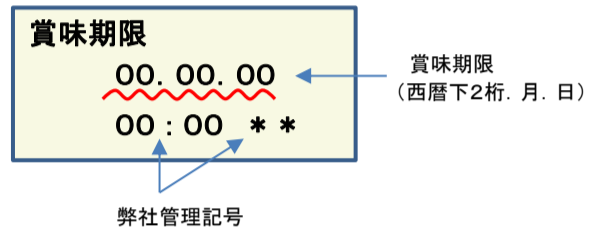

放射能測定結果

商品名 特定保健用食品 蒟蒻畑ラクラッシュメロン味

確認方法 商品裏面の賞味期限と下記検査結果の賞味期限を照らし合わせてご確認ください。

賞味期限記載例

定量下限
ヨウ素-131 25Bq/kg
セシウム-134・137 25Bq/kg

検査結果

賞味期限	ヨウ素-131	セシウム-134・137
18.07.27	検出せず	検出せず
18.07.26	検出せず	検出せず
18.07.25	検出せず	検出せず
18.07.22	検出せず	検出せず
18.07.21	検出せず	検出せず
18.07.20	検出せず	検出せず
18.07.19	検出せず	検出せず
18.07.18	検出せず	検出せず
18.07.15	検出せず	検出せず
18.06.09	検出せず	検出せず