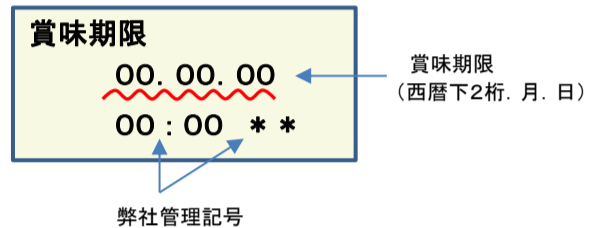

放射能測定結果

商品名 特定保健用食品 蒟蒻畑ラクラッシュメロン味

確認方法 商品裏面の賞味期限と下記検査結果の賞味期限を照らし合わせてご確認ください。

賞味期限記載例

定量下限
ヨウ素-131 25Bq/kg
セシウム-134・137 25Bq/kg

検査結果

賞味期限	ヨウ素-131	セシウム-134・137
18.09.21	検出せず	検出せず
18.09.20	検出せず	検出せず
18.09.19	検出せず	検出せず
18.09.16	検出せず	検出せず
18.09.15	検出せず	検出せず
18.09.14	検出せず	検出せず
18.09.13	検出せず	検出せず
18.09.12	検出せず	検出せず
18.09.10	検出せず	検出せず
18.09.09	検出せず	検出せず
18.09.08	検出せず	検出せず
18.09.07	検出せず	検出せず
18.09.06	検出せず	検出せず
18.09.05	検出せず	検出せず
18.09.02	検出せず	検出せず
18.09.01	検出せず	検出せず
18.08.31	検出せず	検出せず
18.08.30	検出せず	検出せず
18.08.29	検出せず	検出せず
18.08.26	検出せず	検出せず

放射能測定結果

商品名 特定保健用食品 蒟蒻畑ラクラッシュメロン味

確認方法 商品裏面の賞味期限と下記検査結果の賞味期限を照らし合わせてご確認ください。

賞味期限記載例

定量下限 ヨウ素-131 25Bq/kg
セシウム-134・137 25Bq/kg

検査結果

賞味期限	ヨウ素-131	セシウム-134・137
18.08.24	検出せず	検出せず
18.08.23	検出せず	検出せず
18.08.22	検出せず	検出せず
18.08.20	検出せず	検出せず
18.08.19	検出せず	検出せず
18.08.18	検出せず	検出せず
18.08.16	検出せず	検出せず
18.08.15	検出せず	検出せず
18.08.12	検出せず	検出せず
18.08.11	検出せず	検出せず
18.08.10	検出せず	検出せず
18.08.09	検出せず	検出せず
18.08.08	検出せず	検出せず
18.08.05	検出せず	検出せず
18.08.04	検出せず	検出せず
18.08.03	検出せず	検出せず
18.08.02	検出せず	検出せず
18.08.01	検出せず	検出せず
18.07.29	検出せず	検出せず
18.07.28	検出せず	検出せず