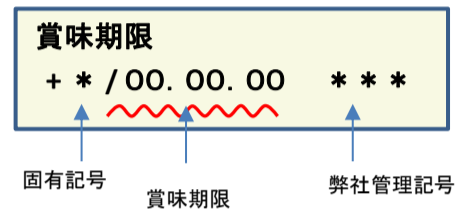

放射能測定結果

商品名 蒟蒻畑ラクラッシュぶどう味

確認方法 商品裏面の賞味期限と下記検査結果の賞味期限を照らし合わせてご確認ください。

賞味期限記載例

定量下限 ヨウ素-131 25Bq/kg
セシウム-134・137 25Bq/kg

検査結果

賞味期限	ヨウ素-131	セシウム-134・137
19.04.13	検出せず	検出せず
19.04.12	検出せず	検出せず
19.04.10	検出せず	検出せず
19.04.07	検出せず	検出せず
19.04.06	検出せず	検出せず
19.04.05	検出せず	検出せず
19.04.04	検出せず	検出せず
19.04.03	検出せず	検出せず
19.03.31	検出せず	検出せず
19.03.30	検出せず	検出せず
19.03.29	検出せず	検出せず
19.03.28	検出せず	検出せず
19.03.27	検出せず	検出せず
19.03.24	検出せず	検出せず
19.03.23	検出せず	検出せず
19.03.22	検出せず	検出せず
19.03.21	検出せず	検出せず
19.03.20	検出せず	検出せず
19.03.17	検出せず	検出せず
19.03.16	検出せず	検出せず

放射能測定結果

商品名 蒟蒻畑ラクラッシュぶどう味

確認方法 商品裏面の賞味期限と下記検査結果の賞味期限を照らし合わせてご確認ください。

賞味期限記載例

定量下限 ヨウ素-131 25Bq/kg
セシウム-134・137 25Bq/kg

検査結果

賞味期限	ヨウ素-131	セシウム-134・137
19.03.15	検出せず	検出せず
19.03.14	検出せず	検出せず
19.03.13	検出せず	検出せず
19.03.10	検出せず	検出せず
19.03.09	検出せず	検出せず
19.03.08	検出せず	検出せず
19.03.07	検出せず	検出せず
19.03.03	検出せず	検出せず
19.03.02	検出せず	検出せず
19.03.01	検出せず	検出せず
19.02.28	検出せず	検出せず
19.02.27	検出せず	検出せず
19.02.24	検出せず	検出せず
19.02.23	検出せず	検出せず
19.02.22	検出せず	検出せず
19.02.21	検出せず	検出せず
19.02.17	検出せず	検出せず
19.02.16	検出せず	検出せず
19.02.15	検出せず	検出せず
19.02.14	検出せず	検出せず