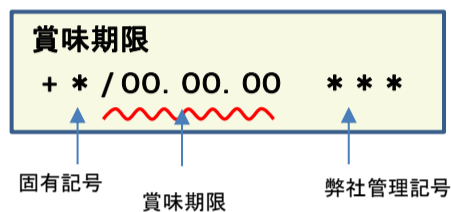

放射能測定結果

商品名 蒟蒻畑ラクラッシュぶどう味

確認方法 商品裏面の賞味期限と下記検査結果の賞味期限を照らし合わせてご確認ください。

賞味期限記載例

定量下限   ヨウ素-131   25Bq/kg
                  セシウム-134・137   25Bq/kg

検査結果

賞味期限	ヨウ素-131	セシウム-134・137
18.11.21	検出せず	検出せず
18.11.18	検出せず	検出せず
18.11.17	検出せず	検出せず
18.11.16	検出せず	検出せず