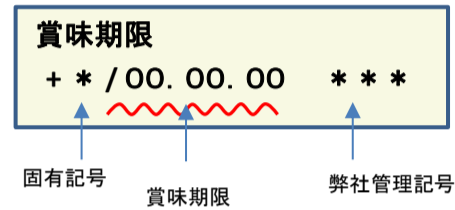

放射能測定結果

商品名 蒟蒻畑ラクラッシュぶどう味

確認方法 商品裏面の賞味期限と下記検査結果の賞味期限を照らし合わせてご確認ください。

賞味期限記載例

定量下限 ヨウ素-131 25Bq/kg
セシウム-134・137 25Bq/kg

検査結果

賞味期限	ヨウ素-131	セシウム-134・137
19.04.13	検出せず	検出せず
19.04.12	検出せず	検出せず
19.04.10	検出せず	検出せず
19.04.07	検出せず	検出せず
19.04.06	検出せず	検出せず
19.04.05	検出せず	検出せず
19.04.04	検出せず	検出せず
19.04.03	検出せず	検出せず
19.03.31	検出せず	検出せず
19.03.30	検出せず	検出せず
19.03.29	検出せず	検出せず
19.03.28	検出せず	検出せず
19.03.27	検出せず	検出せず
19.03.24	検出せず	検出せず
19.03.23	検出せず	検出せず
19.03.22	検出せず	検出せず
19.03.21	検出せず	検出せず
19.03.20	検出せず	検出せず
19.03.17	検出せず	検出せず
19.03.16	検出せず	検出せず

放射能測定結果

商品名 蒟蒻畑ラクラッシュぶどう味

確認方法 商品裏面の賞味期限と下記検査結果の賞味期限を照らし合わせてご確認ください。

賞味期限記載例

定量下限 ヨウ素-131 25Bq/kg
セシウム-134・137 25Bq/kg

検査結果

賞味期限	ヨウ素-131	セシウム-134・137
19.03.15	検出せず	検出せず
19.03.14	検出せず	検出せず
19.03.13	検出せず	検出せず
19.03.10	検出せず	検出せず
19.03.09	検出せず	検出せず
19.03.08	検出せず	検出せず
19.03.07	検出せず	検出せず
19.03.03	検出せず	検出せず
19.03.02	検出せず	検出せず
19.03.01	検出せず	検出せず
19.02.28	検出せず	検出せず
19.02.27	検出せず	検出せず
19.02.24	検出せず	検出せず
19.02.23	検出せず	検出せず
19.02.22	検出せず	検出せず
19.02.21	検出せず	検出せず
19.02.17	検出せず	検出せず
19.02.16	検出せず	検出せず
19.02.15	検出せず	検出せず
19.02.14	検出せず	検出せず