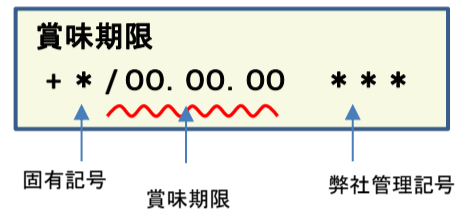

放射能測定結果

商品名 蒟蒻畑ラクラッシュぶどう味

確認方法 商品裏面の賞味期限と下記検査結果の賞味期限を照らし合わせてご確認ください。

賞味期限記載例

定量下限 ヨウ素-131 25Bq/kg
セシウム-134・137 25Bq/kg

検査結果

賞味期限	ヨウ素-131	セシウム-134・137
19.03.15	検出せず	検出せず
19.03.14	検出せず	検出せず
19.03.13	検出せず	検出せず
19.03.10	検出せず	検出せず
19.03.09	検出せず	検出せず
19.03.08	検出せず	検出せず
19.03.07	検出せず	検出せず
19.03.03	検出せず	検出せず
19.03.02	検出せず	検出せず
19.03.01	検出せず	検出せず
19.02.28	検出せず	検出せず
19.02.27	検出せず	検出せず
19.02.24	検出せず	検出せず
19.02.23	検出せず	検出せず
19.02.22	検出せず	検出せず
19.02.21	検出せず	検出せず
19.02.17	検出せず	検出せず
19.02.16	検出せず	検出せず
19.02.15	検出せず	検出せず
19.02.14	検出せず	検出せず

放射能測定結果

商品名 蒟蒻畑ラクラッシュぶどう味

確認方法 商品裏面の賞味期限と下記検査結果の賞味期限を照らし合わせてご確認ください。

賞味期限記載例

定量下限 ヨウ素-131 25Bq/kg
セシウム-134・137 25Bq/kg

検査結果

賞味期限	ヨウ素-131	セシウム-134・137
19.02.10	検出せず	検出せず
19.02.09	検出せず	検出せず
19.02.08	検出せず	検出せず
19.02.07	検出せず	検出せず
19.02.06	検出せず	検出せず
19.02.03	検出せず	検出せず
19.02.02	検出せず	検出せず
19.02.01	検出せず	検出せず
19.01.31	検出せず	検出せず
19.01.30	検出せず	検出せず
19.01.27	検出せず	検出せず
19.01.26	検出せず	検出せず
19.01.25	検出せず	検出せず
19.01.24	検出せず	検出せず
19.01.23	検出せず	検出せず
19.01.20	検出せず	検出せず
19.01.19	検出せず	検出せず
19.01.18	検出せず	検出せず
19.01.17	検出せず	検出せず
19.01.16	検出せず	検出せず