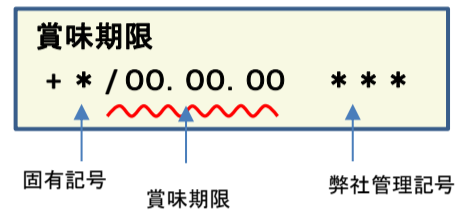

放射能測定結果

商品名 蒟蒻畑ラクラッシュぶどう味

確認方法 商品裏面の賞味期限と下記検査結果の賞味期限を照らし合わせてご確認ください。

賞味期限記載例

定量下限 ヨウ素-131 25Bq/kg
セシウム-134・137 25Bq/kg

検査結果

賞味期限	ヨウ素-131	セシウム-134・137
19.02.10	検出せず	検出せず
19.02.09	検出せず	検出せず
19.02.08	検出せず	検出せず
19.02.07	検出せず	検出せず
19.02.06	検出せず	検出せず
19.02.03	検出せず	検出せず
19.02.02	検出せず	検出せず
19.02.01	検出せず	検出せず
19.01.31	検出せず	検出せず
19.01.30	検出せず	検出せず
19.01.27	検出せず	検出せず
19.01.26	検出せず	検出せず
19.01.25	検出せず	検出せず
19.01.24	検出せず	検出せず
19.01.23	検出せず	検出せず
19.01.20	検出せず	検出せず
19.01.19	検出せず	検出せず
19.01.18	検出せず	検出せず
19.01.17	検出せず	検出せず
19.01.16	検出せず	検出せず

放射能測定結果

商品名 蒟蒻畑ラクラッシュぶどう味

確認方法 商品裏面の賞味期限と下記検査結果の賞味期限を照らし合わせてご確認ください。

賞味期限記載例

定量下限 ヨウ素-131 25Bq/kg
セシウム-134・137 25Bq/kg

検査結果

賞味期限	ヨウ素-131	セシウム-134・137
19.01.13	検出せず	検出せず
19.01.06	検出せず	検出せず
19.01.05	検出せず	検出せず
19.01.04	検出せず	検出せず
19.01.03	検出せず	検出せず
19.01.02	検出せず	検出せず
18.12.31	検出せず	検出せず
18.12.30	検出せず	検出せず
18.12.29	検出せず	検出せず
18.12.28	検出せず	検出せず
18.12.27	検出せず	検出せず
18.12.26	検出せず	検出せず
18.12.24	検出せず	検出せず
18.12.23	検出せず	検出せず
18.12.22	検出せず	検出せず
18.12.21	検出せず	検出せず
18.12.20	検出せず	検出せず
18.12.19	検出せず	検出せず
18.12.18	検出せず	検出せず
18.12.17	検出せず	検出せず