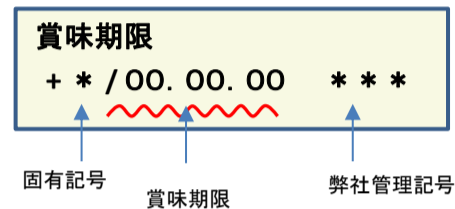

放射能測定結果

商品名 蒟蒻畑ラクラッシュぶどう味

確認方法 商品裏面の賞味期限と下記検査結果の賞味期限を照らし合わせてご確認ください。

賞味期限記載例

定量下限 ヨウ素-131 25Bq/kg
セシウム-134・137 25Bq/kg

検査結果

賞味期限	ヨウ素-131	セシウム-134・137
19.01.13	検出せず	検出せず
19.01.06	検出せず	検出せず
19.01.05	検出せず	検出せず
19.01.04	検出せず	検出せず
19.01.03	検出せず	検出せず
19.01.02	検出せず	検出せず
18.12.31	検出せず	検出せず
18.12.30	検出せず	検出せず
18.12.29	検出せず	検出せず
18.12.28	検出せず	検出せず
18.12.27	検出せず	検出せず
18.12.26	検出せず	検出せず
18.12.24	検出せず	検出せず
18.12.23	検出せず	検出せず
18.12.22	検出せず	検出せず
18.12.21	検出せず	検出せず
18.12.20	検出せず	検出せず
18.12.19	検出せず	検出せず
18.12.18	検出せず	検出せず
18.12.17	検出せず	検出せず

放射能測定結果

商品名 蒟蒻畑ラクラッシュぶどう味

確認方法 商品裏面の賞味期限と下記検査結果の賞味期限を照らし合わせてご確認ください。

賞味期限記載例

定量下限 ヨウ素-131 25Bq/kg
 セシウム-134・137 25Bq/kg

検査結果

賞味期限	ヨウ素-131	セシウム-134・137
18.12.16	検出せず	検出せず
18.12.15	検出せず	検出せず
18.12.14	検出せず	検出せず
18.12.13	検出せず	検出せず
18.12.10	検出せず	検出せず
18.12.09	検出せず	検出せず
18.12.08	検出せず	検出せず
18.12.07	検出せず	検出せず
18.12.06	検出せず	検出せず
18.12.05	検出せず	検出せず
18.12.02	検出せず	検出せず
18.12.01	検出せず	検出せず
18.11.30	検出せず	検出せず
18.11.29	検出せず	検出せず
18.11.28	検出せず	検出せず
18.11.26	検出せず	検出せず
18.11.25	検出せず	検出せず
18.11.24	検出せず	検出せず
18.11.23	検出せず	検出せず
18.11.22	検出せず	検出せず