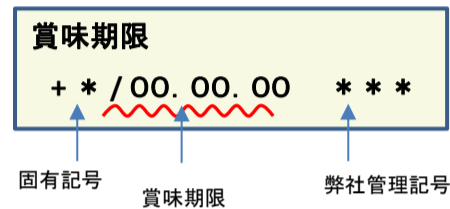

## 放射能測定結果

商品名 ラクラッシュ ぶどう味オレンジ味(アソート)

確認方法 商品裏面の賞味期限と下記検査結果の賞味期限を照らし合わせてご確認ください。

賞味期限記載例

定量下限 ヨウ素-131 25Bq/kg  
セシウム-134・137 25Bq/kg

### 検査結果

賞味期限	ヨウ素-131	セシウム-134・137
19.06.15	検出せず	検出せず
19.06.14	検出せず	検出せず
19.06.13	検出せず	検出せず
19.06.09	検出せず	検出せず
19.06.08	検出せず	検出せず
19.06.05	検出せず	検出せず
19.05.25	検出せず	検出せず
19.05.24	検出せず	検出せず
19.05.23	検出せず	検出せず
19.05.19	検出せず	検出せず
19.05.18	検出せず	検出せず
19.05.17	検出せず	検出せず
19.05.15	検出せず	検出せず
19.05.11	検出せず	検出せず
19.05.10	検出せず	検出せず
19.05.08	検出せず	検出せず
19.05.05	検出せず	検出せず
19.05.03	検出せず	検出せず
19.05.01	検出せず	検出せず
19.04.28	検出せず	検出せず