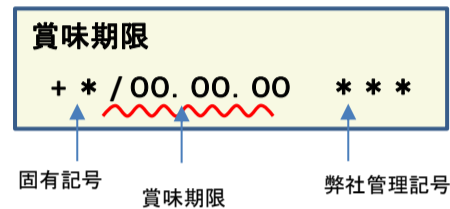

## 放射能測定結果

商品名 ラクラッシュ ぶどう味オレンジ味(アソート)

確認方法 商品裏面の賞味期限と下記検査結果の賞味期限を照らし合わせてご確認ください。

賞味期限記載例

定量下限 ヨウ素-131 25Bq/kg  
セシウム-134・137 25Bq/kg

### 検査結果

賞味期限	ヨウ素-131	セシウム-134・137
19.04.24	検出せず	検出せず
19.04.18	検出せず	検出せず
19.04.17	検出せず	検出せず
19.04.10	検出せず	検出せず
19.04.07	検出せず	検出せず
19.04.06	検出せず	検出せず
19.04.05	検出せず	検出せず
19.04.04	検出せず	検出せず
19.04.03	検出せず	検出せず
19.03.30	検出せず	検出せず
19.03.29	検出せず	検出せず
19.03.27	検出せず	検出せず
19.03.24	検出せず	検出せず
19.03.23	検出せず	検出せず
19.03.21	検出せず	検出せず
19.03.20	検出せず	検出せず
19.03.17	検出せず	検出せず
19.03.15	検出せず	検出せず
19.03.14	検出せず	検出せず
19.03.13	検出せず	検出せず