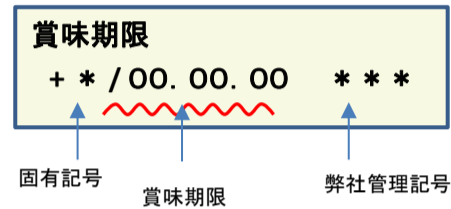

放射能測定結果

商品名 蒟蒻畑ラクラッシュ杏仁ミルク

確認方法 商品裏面の賞味期限と下記検査結果の賞味期限を照らし合わせてご確認ください。

賞味期限記載例

定量下限 ヨウ素-131 25Bq/kg
セシウム-134・137 25Bq/kg

検査結果

賞味期限	ヨウ素-131	セシウム-134・137
19.07.20	検出せず	検出せず
19.07.18	検出せず	検出せず
19.07.12	検出せず	検出せず
19.07.11	検出せず	検出せず
19.07.06	検出せず	検出せず
19.07.04	検出せず	検出せず
19.06.30	検出せず	検出せず
19.06.28	検出せず	検出せず
19.06.27	検出せず	検出せず
19.06.26	検出せず	検出せず
19.06.22	検出せず	検出せず
19.06.17	検出せず	検出せず
19.06.16	検出せず	検出せず
19.06.15	検出せず	検出せず
19.06.14	検出せず	検出せず
19.06.13	検出せず	検出せず
19.06.08	検出せず	検出せず
19.06.07	検出せず	検出せず
19.06.06	検出せず	検出せず
19.06.05	検出せず	検出せず

放射能測定結果

商品名 蒟蒻畑ラクラッシュ杏仁ミルク

確認方法 商品裏面の賞味期限と下記検査結果の賞味期限を照らし合わせてご確認ください。

賞味期限記載例

定量下限 ヨウ素-131 25Bq/kg
 セシウム-134・137 25Bq/kg

検査結果

賞味期限	ヨウ素-131	セシウム-134・137
19.05.25	検出せず	検出せず
19.05.24	検出せず	検出せず
19.05.23	検出せず	検出せず
19.05.19	検出せず	検出せず
19.05.18	検出せず	検出せず
19.05.17	検出せず	検出せず
19.05.15	検出せず	検出せず
19.05.11	検出せず	検出せず
19.05.10	検出せず	検出せず
19.05.09	検出せず	検出せず
19.05.05	検出せず	検出せず
19.05.04	検出せず	検出せず
19.05.03	検出せず	検出せず
19.05.01	検出せず	検出せず
19.04.28	検出せず	検出せず
19.04.27	検出せず	検出せず
19.04.26	検出せず	検出せず
19.04.25	検出せず	検出せず
19.04.24	検出せず	検出せず
19.04.18	検出せず	検出せず

放射能測定結果

商品名 蒟蒻畑ラクラッシュ杏仁ミルク

確認方法 商品裏面の賞味期限と下記検査結果の賞味期限を照らし合わせてご確認ください。

賞味期限記載例

定量下限 ヨウ素-131 25Bq/kg
セシウム-134・137 25Bq/kg

検査結果

賞味期限	ヨウ素-131	セシウム-134・137
19.04.17	検出せず	検出せず
19.04.14	検出せず	検出せず
19.04.12	検出せず	検出せず
19.04.10	検出せず	検出せず
19.04.07	検出せず	検出せず
19.04.06	検出せず	検出せず
19.04.04	検出せず	検出せず
19.04.03	検出せず	検出せず
19.03.31	検出せず	検出せず
19.03.30	検出せず	検出せず
19.03.29	検出せず	検出せず
19.03.27	検出せず	検出せず
19.03.24	検出せず	検出せず
19.03.23	検出せず	検出せず
19.03.22	検出せず	検出せず
19.03.20	検出せず	検出せず
19.03.17	検出せず	検出せず
19.03.15	検出せず	検出せず
19.03.14	検出せず	検出せず
19.03.10	検出せず	検出せず