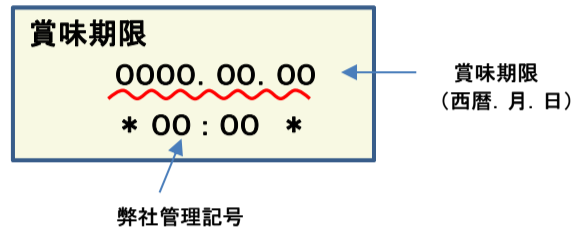

## 放射能測定結果

商品名 クラッシュタイプの蒟蒻畑 ヨーグルト味

確認方法 商品裏面の賞味期限と下記検査結果の賞味期限を照らし合わせてご確認ください。

賞味期限記載例

定量下限  
ヨウ素-131 25Bq/kg  
セシウム-134・137 25Bq/kg