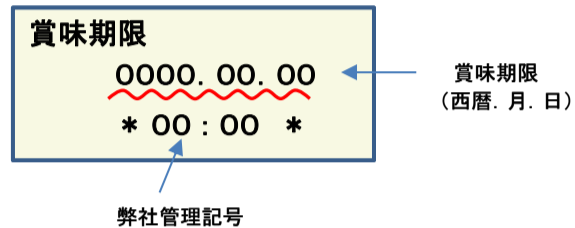

放射能測定結果

商品名 クラッシュタイプの蒟蒻畑 ヨーグルト味

確認方法 商品裏面の賞味期限と下記検査結果の賞味期限を照らし合わせてご確認ください。

賞味期限記載例

定量下限
ヨウ素-131 25Bq/kg
セシウム-134・137 25Bq/kg

検査結果

賞味期限	ヨウ素-131	セシウム-134・137
2018.05.19	検出せず	検出せず
2018.05.14	検出せず	検出せず
2018.05.06	検出せず	検出せず
2018.05.05	検出せず	検出せず
2018.04.29	検出せず	検出せず
2018.04.24	検出せず	検出せず
2018.04.20	検出せず	検出せず
2018.04.09	検出せず	検出せず
2018.04.07	検出せず	検出せず
2018.04.03	検出せず	検出せず
2018.04.02	検出せず	検出せず
2018.03.26	検出せず	検出せず
2018.03.25	検出せず	検出せず
2018.03.23	検出せず	検出せず
2018.03.19	検出せず	検出せず
2018.03.18	検出せず	検出せず
2018.03.13	検出せず	検出せず
2018.03.11	検出せず	検出せず
2018.03.05	検出せず	検出せず
2018.03.04	検出せず	検出せず

放射能測定結果

商品名 クラッシュタイプの蒟蒻畑 ヨーグルト味

確認方法 商品裏面の賞味期限と下記検査結果の賞味期限を照らし合わせてご確認ください。

賞味期限記載例

定量下限
 ヨウ素-131 25Bq/kg
 セシウム-134・137 25Bq/kg

検査結果

賞味期限	ヨウ素-131	セシウム-134・137
2018.03.03	検出せず	検出せず
2018.02.26	検出せず	検出せず
2018.02.23	検出せず	検出せず
2018.02.19	検出せず	検出せず
2018.02.17	検出せず	検出せず
2018.01.09	検出せず	検出せず