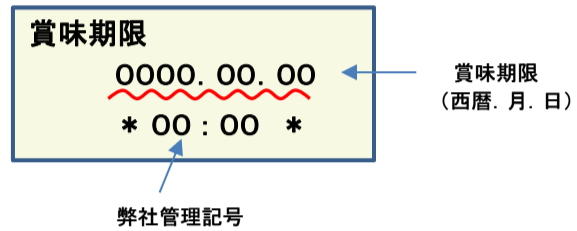

## 放射能測定結果

商品名 クラッシュタイプの蒟蒻畑 ヨーグルト味

確認方法 商品裏面の賞味期限と下記検査結果の賞味期限を照らし合わせてご確認ください。

賞味期限記載例

定量下限 ヨウ素-131 25Bq/kg  
セシウム-134・137 25Bq/kg