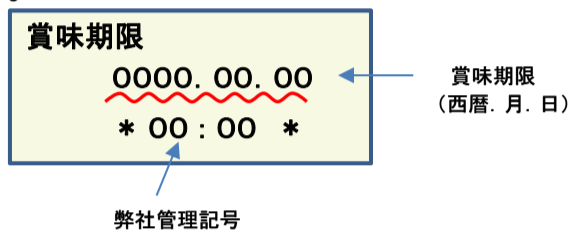

## 放射能測定結果

商品名 クラッシュタイプの蒟蒻畑 ヨーグルト味

確認方法 商品裏面の賞味期限と下記検査結果の賞味期限を照らし合わせてご確認ください。

賞味期限記載例

定量下限 ヨウ素-131 25Bq/kg  
セシウム-134・137 25Bq/kg