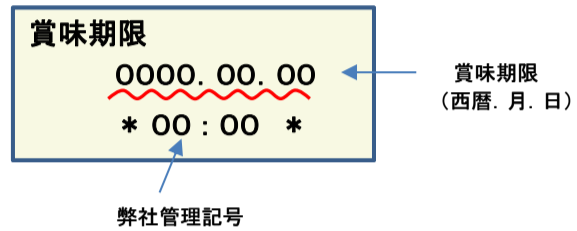

放射能測定結果

商品名 クラッシュタイプの蒟蒻畑 ヨーグルト味

確認方法 商品裏面の賞味期限と下記検査結果の賞味期限を照らし合わせてご確認ください。

賞味期限記載例

定量下限
ヨウ素-131 25Bq/kg
セシウム-134・137 25Bq/kg

検査結果

賞味期限	ヨウ素-131	セシウム-134・137
2018.05.19	検出せず	検出せず
2018.05.14	検出せず	検出せず
2018.05.06	検出せず	検出せず
2018.05.05	検出せず	検出せず
2018.04.29	検出せず	検出せず
2018.04.24	検出せず	検出せず
2018.04.20	検出せず	検出せず
2018.04.09	検出せず	検出せず
2018.04.07	検出せず	検出せず
2018.04.03	検出せず	検出せず
2018.04.02	検出せず	検出せず
2018.03.26	検出せず	検出せず
2018.03.25	検出せず	検出せず
2018.03.23	検出せず	検出せず
2018.03.19	検出せず	検出せず
2018.03.18	検出せず	検出せず
2018.03.13	検出せず	検出せず
2018.03.11	検出せず	検出せず
2018.03.05	検出せず	検出せず
2018.03.04	検出せず	検出せず

放射能測定結果

商品名 クラッシュタイプの蒟蒻畑 ヨーグルト味

確認方法 商品裏面の賞味期限と下記検査結果の賞味期限を照らし合わせてご確認ください。

賞味期限記載例

定量下限
 ヨウ素-131 25Bq/kg
 セシウム-134・137 25Bq/kg

検査結果

賞味期限	ヨウ素-131	セシウム-134・137
2018.03.03	検出せず	検出せず
2018.02.26	検出せず	検出せず
2018.02.23	検出せず	検出せず
2018.02.19	検出せず	検出せず
2018.02.17	検出せず	検出せず
2018.01.09	検出せず	検出せず