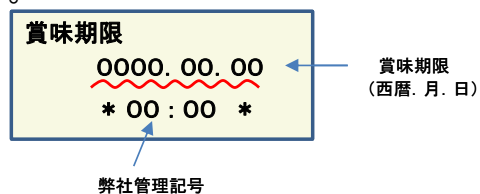

放射能測定結果

商品名 クラッシュタイプの蒟蒻畑 ヨーグルト味

確認方法 商品裏面の賞味期限と下記検査結果の賞味期限を照らし合わせてご確認ください。

賞味期限記載例

定量下限 ヨウ素-131 25Bq/kg
セシウム-134・137 25Bq/kg

検査結果

賞味期限	ヨウ素-131	セシウム-134・137
2018.09.04	検出せず	検出せず
2018.08.31	検出せず	検出せず
2018.08.19	検出せず	検出せず
2018.08.11	検出せず	検出せず
2018.07.29	検出せず	検出せず
2018.07.23	検出せず	検出せず
2018.07.14	検出せず	検出せず
2018.07.08	検出せず	検出せず
2018.06.18	検出せず	検出せず
2018.06.16	検出せず	検出せず
2018.06.10	検出せず	検出せず
2018.06.03	検出せず	検出せず
2018.05.19	検出せず	検出せず
2018.05.14	検出せず	検出せず