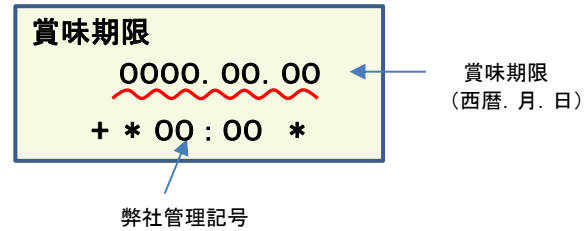

放射能測定結果

商品名 クラッシュタイプの蒟蒻畑 ソーダ味

確認方法 商品裏面の賞味期限と下記検査結果の賞味期限を照らし合わせてご確認ください。

賞味期限記載例

定量下限 ヨウ素-131 25Bq/kg
セシウム-134・137 25Bq/kg

検査結果

賞味期限	ヨウ素-131	セシウム-134・137
2020.09.25	検出せず	検出せず
2020.09.22	検出せず	検出せず
2020.09.13	検出せず	検出せず
2020.08.31	検出せず	検出せず
2020.08.24	検出せず	検出せず
2020.08.23	検出せず	検出せず
2020.08.22	検出せず	検出せず
2020.08.18	検出せず	検出せず
2020.08.17	検出せず	検出せず
2020.08.11	検出せず	検出せず
2020.07.13	検出せず	検出せず