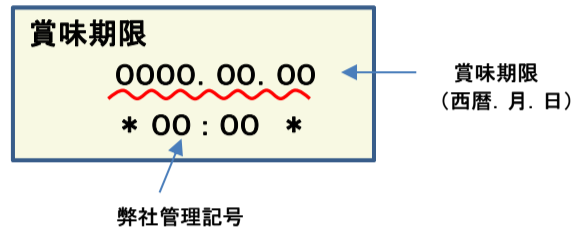

## 放射能測定結果

商品名 クラッシュタイプの蒟蒻畑ライト ソルトinライチ味

確認方法 商品裏面の賞味期限と下記検査結果の賞味期限を照らし合わせてご確認ください。

賞味期限記載例

定量下限 ヨウ素-131 25Bq/kg  
セシウム-134・137 25Bq/kg