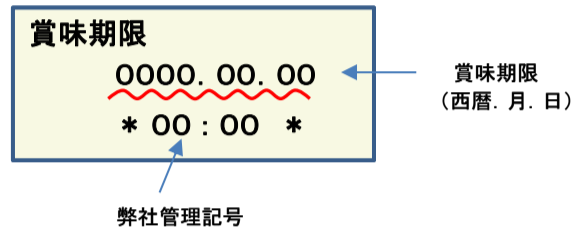

## 放射能測定結果

商品名 クラッシュタイプの蒟蒻畑ライト ソルトinライチ味

確認方法 商品裏面の賞味期限と下記検査結果の賞味期限を照らし合わせてご確認ください。

賞味期限記載例

定量下限 ヨウ素-131 25Bq/kg  
セシウム-134・137 25Bq/kg

### 検査結果

賞味期限	ヨウ素-131	セシウム-134・137
2018.11.17	検出せず	検出せず
2018.11.13	検出せず	検出せず
2018.11.10	検出せず	検出せず
2018.11.06	検出せず	検出せず
2018.11.03	検出せず	検出せず
2018.10.26	検出せず	検出せず
2018.10.23	検出せず	検出せず
2018.10.20	検出せず	検出せず
2018.10.15	検出せず	検出せず
2018.10.12	検出せず	検出せず
2018.10.06	検出せず	検出せず
2018.10.05	検出せず	検出せず
2018.10.01	検出せず	検出せず
2018.09.28	検出せず	検出せず
2018.09.24	検出せず	検出せず
2018.09.19	検出せず	検出せず
2018.09.15	検出せず	検出せず
2018.09.01	検出せず	検出せず
2018.08.27	検出せず	検出せず
2018.08.26	検出せず	検出せず