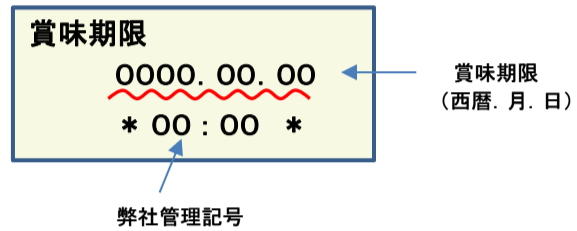

放射能測定結果

商品名 クラッシュタイプの蒟蒻畑ライト ソルトinライチ味

確認方法 商品裏面の賞味期限と下記検査結果の賞味期限を照らし合わせてご確認ください。

賞味期限記載例

定量下限
 ヨウ素-131 25Bq/kg
 セシウム-134・137 25Bq/kg

検査結果

賞味期限	ヨウ素-131	セシウム-134・137
2018.09.15	検出せず	検出せず
2018.09.01	検出せず	検出せず
2018.08.27	検出せず	検出せず
2018.08.26	検出せず	検出せず
2018.08.25	検出せず	検出せず
2018.08.24	検出せず	検出せず
2018.08.21	検出せず	検出せず
2018.08.20	検出せず	検出せず
2018.08.14	検出せず	検出せず