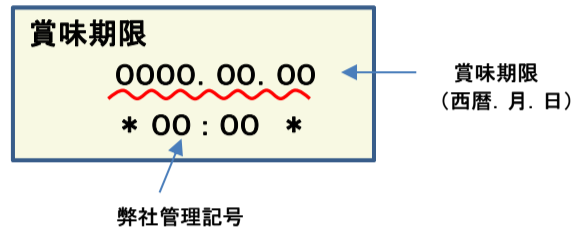

放射能測定結果

商品名 クラッシュタイプの蒟蒻畑ライトもも味

確認方法 商品裏面の賞味期限と下記検査結果の賞味期限を照らし合わせてご確認ください。

賞味期限記載例

定量下限 ヨウ素-131 25Bq/kg
セシウム-134・137 25Bq/kg

検査結果

賞味期限	ヨウ素-131	セシウム-134・137
2018.10.16	検出せず	検出せず
2018.10.14	検出せず	検出せず
2018.10.09	検出せず	検出せず
2018.10.06	検出せず	検出せず
2018.09.30	検出せず	検出せず
2018.09.26	検出せず	検出せず
2018.09.22	検出せず	検出せず
2018.09.18	検出せず	検出せず
2018.09.14	検出せず	検出せず
2018.09.08	検出せず	検出せず
2018.09.02	検出せず	検出せず
2018.08.27	検出せず	検出せず
2018.08.20	検出せず	検出せず
2018.08.18	検出せず	検出せず
2018.08.17	検出せず	検出せず
2018.08.12	検出せず	検出せず
2018.08.04	検出せず	検出せず
2018.07.30	検出せず	検出せず
2018.07.28	検出せず	検出せず
2018.07.21	検出せず	検出せず

放射能測定結果

商品名 クラッシュタイプの蒟蒻畑ライトもも味

確認方法 商品裏面の賞味期限と下記検査結果の賞味期限を照らし合わせてご確認ください。

賞味期限記載例

定量下限
ヨウ素-131 25Bq/kg
セシウム-134・137 25Bq/kg

検査結果

賞味期限	ヨウ素-131	セシウム-134・137
2018.07.15	検出せず	検出せず
2018.07.10	検出せず	検出せず
2018.07.07	検出せず	検出せず
2018.06.22	検出せず	検出せず
2018.06.16	検出せず	検出せず
2018.06.12	検出せず	検出せず
2018.06.08	検出せず	検出せず
2018.06.02	検出せず	検出せず
2018.05.29	検出せず	検出せず
2018.05.25	検出せず	検出せず
2018.05.18	検出せず	検出せず
2018.05.13	検出せず	検出せず
2018.05.06	検出せず	検出せず
2018.05.04	検出せず	検出せず
2018.04.23	検出せず	検出せず