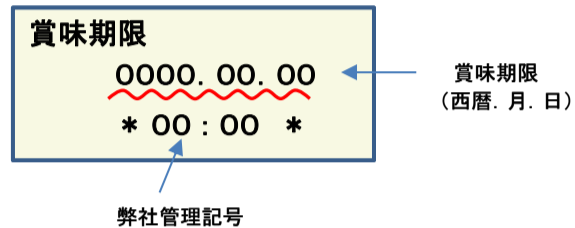

## 放射能測定結果

商品名 クラッシュタイプの蒟蒻畑ライトもも味

確認方法 商品裏面の賞味期限と下記検査結果の賞味期限を照らし合わせてご確認ください。

賞味期限記載例

定量下限  
ヨウ素-131 25Bq/kg  
セシウム-134・137 25Bq/kg