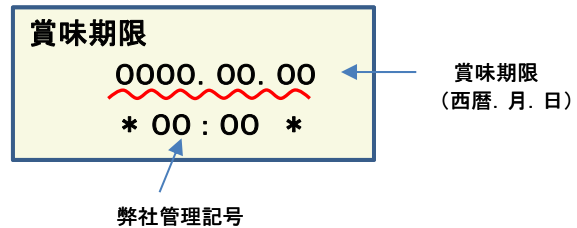

## 放射能測定結果

商品名 クラッシュタイプの蒟蒻畑ライトもも味

確認方法 商品裏面の賞味期限と下記検査結果の賞味期限を照らし合わせてご確認ください。

賞味期限記載例

定量下限  
ヨウ素-131 25Bq/kg  
セシウム-134・137 25Bq/kg