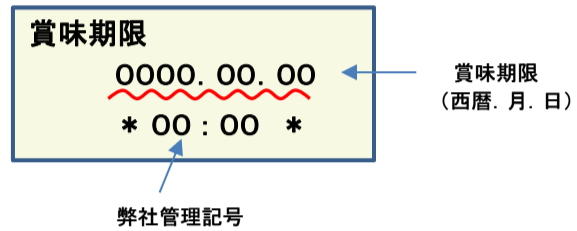

放射能測定結果

商品名 クラッシュタイプの蒟蒻畑ライトもも味

確認方法 商品裏面の賞味期限と下記検査結果の賞味期限を照らし合わせてご確認ください。

賞味期限記載例

定量下限 ヨウ素-131 25Bq/kg
セシウム-134・137 25Bq/kg

検査結果

賞味期限	ヨウ素-131	セシウム-134・137
2017.12.22	検出せず	検出せず
2017.12.17	検出せず	検出せず
2017.12.12	検出せず	検出せず
2017.12.08	検出せず	検出せず
2017.12.03	検出せず	検出せず
2017.12.01	検出せず	検出せず
2017.11.24	検出せず	検出せず
2017.11.19	検出せず	検出せず
2017.11.14	検出せず	検出せず
2017.11.11	検出せず	検出せず
2017.11.04	検出せず	検出せず
2017.10.27	検出せず	検出せず
2017.10.22	検出せず	検出せず
2017.10.20	検出せず	検出せず
2017.10.17	検出せず	検出せず
2017.10.16	検出せず	検出せず
2017.10.13	検出せず	検出せず
2017.10.08	検出せず	検出せず
2017.10.02	検出せず	検出せず
2017.09.26	検出せず	検出せず

放射能測定結果

商品名 クラッシュタイプの蒟蒻畑ライトもも味

確認方法 商品裏面の賞味期限と下記検査結果の賞味期限を照らし合わせてご確認ください。

賞味期限記載例

定量下限 ヨウ素-131 25Bq/kg
セシウム-134・137 25Bq/kg

検査結果

賞味期限	ヨウ素-131	セシウム-134・137
2017.09.25	検出せず	検出せず
2017.09.22	検出せず	検出せず
2017.09.17	検出せず	検出せず
2017.09.13	検出せず	検出せず
2017.09.10	検出せず	検出せず
2017.09.03	検出せず	検出せず
2017.09.01	検出せず	検出せず
2017.08.26	検出せず	検出せず
2017.08.21	検出せず	検出せず
2017.08.14	検出せず	検出せず
2017.08.12	検出せず	検出せず
2017.08.07	検出せず	検出せず
2017.08.04	検出せず	検出せず
2017.07.29	検出せず	検出せず
2017.07.22	検出せず	検出せず
2017.07.16	検出せず	検出せず
2017.07.09	検出せず	検出せず
2017.07.04	検出せず	検出せず