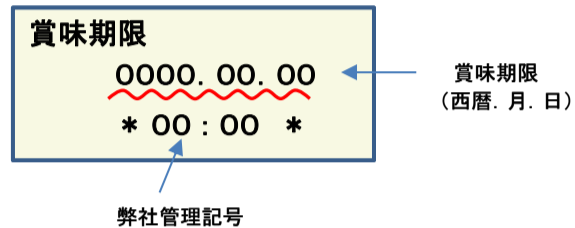

放射能測定結果

商品名 クラッシュタイプの蒟蒻畑ライトもも味

確認方法 商品裏面の賞味期限と下記検査結果の賞味期限を照らし合わせてご確認ください。

賞味期限記載例

定量下限 ヨウ素-131 25Bq/kg
セシウム-134・137 25Bq/kg

検査結果

賞味期限	ヨウ素-131	セシウム-134・137
2018.12.10	検出せず	検出せず
2018.12.07	検出せず	検出せず
2018.12.02	検出せず	検出せず
2018.11.27	検出せず	検出せず
2018.11.25	検出せず	検出せず
2018.11.20	検出せず	検出せず
2018.11.18	検出せず	検出せず
2018.11.12	検出せず	検出せず
2018.11.05	検出せず	検出せず
2018.10.28	検出せず	検出せず
2018.10.24	検出せず	検出せず
2018.10.21	検出せず	検出せず
2018.10.16	検出せず	検出せず
2018.10.14	検出せず	検出せず
2018.10.09	検出せず	検出せず
2018.10.06	検出せず	検出せず
2018.09.30	検出せず	検出せず
2018.09.26	検出せず	検出せず
2018.09.22	検出せず	検出せず
2018.09.18	検出せず	検出せず

放射能測定結果

商品名 クラッシュタイプの蒟蒻畑ライトもも味

確認方法 商品裏面の賞味期限と下記検査結果の賞味期限を照らし合わせてご確認ください。

賞味期限記載例

定量下限
ヨウ素-131 25Bq/kg
セシウム-134・137 25Bq/kg

検査結果

賞味期限	ヨウ素-131	セシウム-134・137
2018.09.14	検出せず	検出せず
2018.09.08	検出せず	検出せず
2018.09.02	検出せず	検出せず
2018.08.27	検出せず	検出せず
2018.08.20	検出せず	検出せず
2018.08.18	検出せず	検出せず
2018.08.17	検出せず	検出せず
2018.08.12	検出せず	検出せず
2018.08.04	検出せず	検出せず
2018.07.30	検出せず	検出せず
2018.07.28	検出せず	検出せず
2018.07.21	検出せず	検出せず
2018.07.15	検出せず	検出せず
2018.07.10	検出せず	検出せず
2018.07.07	検出せず	検出せず
2018.06.22	検出せず	検出せず
2018.06.16	検出せず	検出せず