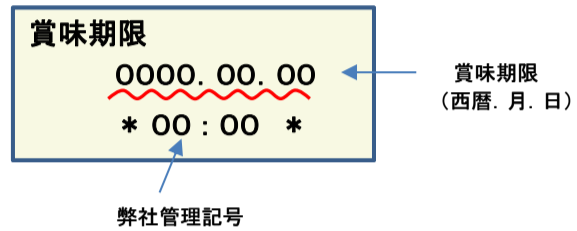

## 放射能測定結果

商品名 クラッシュタイプの蒟蒻畑ライトもも味

確認方法 商品裏面の賞味期限と下記検査結果の賞味期限を照らし合わせてご確認ください。

賞味期限記載例

定量下限  
ヨウ素-131 25Bq/kg  
セシウム-134・137 25Bq/kg

### 検査結果

賞味期限	ヨウ素-131	セシウム-134・137
2017.11.19	検出せず	検出せず
2017.11.14	検出せず	検出せず
2017.11.11	検出せず	検出せず
2017.11.04	検出せず	検出せず
2017.10.27	検出せず	検出せず
2017.10.22	検出せず	検出せず
2017.10.20	検出せず	検出せず
2017.10.17	検出せず	検出せず
2017.10.16	検出せず	検出せず
2017.10.13	検出せず	検出せず
2017.10.08	検出せず	検出せず
2017.10.02	検出せず	検出せず
2017.09.26	検出せず	検出せず
2017.09.25	検出せず	検出せず
2017.09.22	検出せず	検出せず
2017.09.17	検出せず	検出せず
2017.09.13	検出せず	検出せず
2017.09.10	検出せず	検出せず
2017.09.03	検出せず	検出せず
2017.09.01	検出せず	検出せず