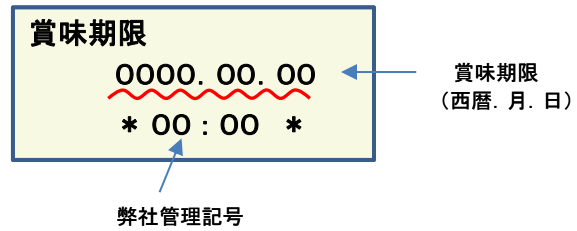

## 放射能測定結果

商品名 クラッシュタイプの蒟蒻畑ライトもも味

確認方法 商品裏面の賞味期限と下記検査結果の賞味期限を照らし合わせてご確認ください。

賞味期限記載例

定量下限  
ヨウ素-131 25Bq/kg  
セシウム-134・137 25Bq/kg