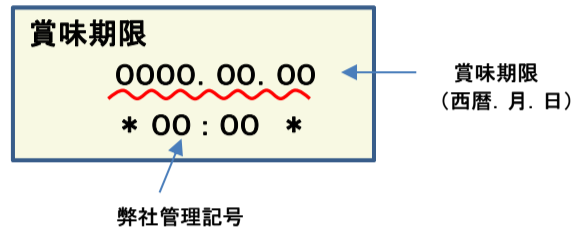

放射能測定結果

商品名 クラッシュタイプの蒟蒻畑ライトもも味

確認方法 商品裏面の賞味期限と下記検査結果の賞味期限を照らし合わせてご確認ください。

賞味期限記載例

定量下限 ヨウ素-131 25Bq/kg
セシウム-134・137 25Bq/kg

検査結果

賞味期限	ヨウ素-131	セシウム-134・137
2019.05.18	検出せず	検出せず
2019.05.14	検出せず	検出せず
2019.05.13	検出せず	検出せず
2019.05.10	検出せず	検出せず
2019.05.06	検出せず	検出せず
2019.05.05	検出せず	検出せず
2019.05.03	検出せず	検出せず
2019.04.29	検出せず	検出せず
2019.04.27	検出せず	検出せず
2019.04.23	検出せず	検出せず
2019.04.21	検出せず	検出せず
2019.04.19	検出せず	検出せず
2019.04.15	検出せず	検出せず
2019.04.12	検出せず	検出せず
2019.04.09	検出せず	検出せず
2019.04.08	検出せず	検出せず
2019.04.06	検出せず	検出せず
2019.04.02	検出せず	検出せず
2019.03.29	検出せず	検出せず
2019.03.24	検出せず	検出せず

放射能測定結果

商品名 クラッシュタイプの蒟蒻畑ライトもも味

確認方法 商品裏面の賞味期限と下記検査結果の賞味期限を照らし合わせてご確認ください。

賞味期限記載例

定量下限 ヨウ素-131 25Bq/kg
セシウム-134・137 25Bq/kg

検査結果

賞味期限	ヨウ素-131	セシウム-134・137
2019.03.23	検出せず	検出せず
2019.03.17	検出せず	検出せず
2019.03.11	検出せず	検出せず
2019.03.10	検出せず	検出せず
2019.03.08	検出せず	検出せず
2019.03.03	検出せず	検出せず
2019.03.01	検出せず	検出せず
2019.02.25	検出せず	検出せず
2019.02.23	検出せず	検出せず
2019.02.22	検出せず	検出せず