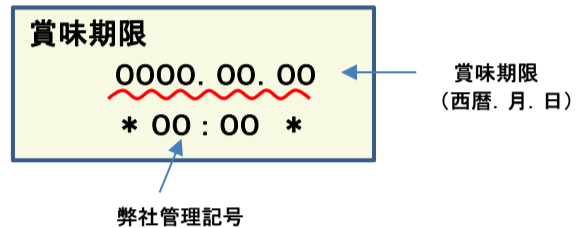

放射能測定結果

商品名 クラッシュタイプの蒟蒻畑ライトもも味

確認方法 商品裏面の賞味期限と下記検査結果の賞味期限を照らし合わせてご確認ください。

賞味期限記載例

定量下限 ヨウ素-131 25Bq/kg
セシウム-134・137 25Bq/kg

検査結果

賞味期限	ヨウ素-131	セシウム-134・137
2019.08.18	検出せず	検出せず
2019.08.10	検出せず	検出せず
2019.08.03	検出せず	検出せず
2019.07.29	検出せず	検出せず
2019.07.23	検出せず	検出せず
2019.07.22	検出せず	検出せず
2019.07.20	検出せず	検出せず
2019.07.15	検出せず	検出せず
2019.07.08	検出せず	検出せず
2019.07.05	検出せず	検出せず
2019.06.23	検出せず	検出せず
2019.06.22	検出せず	検出せず
2019.06.15	検出せず	検出せず
2019.06.11	検出せず	検出せず
2019.06.09	検出せず	検出せず
2019.06.07	検出せず	検出せず
2019.06.03	検出せず	検出せず
2019.05.31	検出せず	検出せず
2019.05.28	検出せず	検出せず
2019.05.26	検出せず	検出せず

放射能測定結果

商品名 クラッシュタイプの蒟蒻畑ライトもも味

確認方法 商品裏面の賞味期限と下記検査結果の賞味期限を照らし合わせてご確認ください。

賞味期限記載例

定量下限 ヨウ素-131 25Bq/kg
セシウム-134・137 25Bq/kg

検査結果

賞味期限	ヨウ素-131	セシウム-134・137
2019.05.18	検出せず	検出せず
2019.05.14	検出せず	検出せず
2019.05.13	検出せず	検出せず
2019.05.10	検出せず	検出せず
2019.05.06	検出せず	検出せず
2019.05.05	検出せず	検出せず
2019.05.03	検出せず	検出せず
2019.04.29	検出せず	検出せず
2019.04.27	検出せず	検出せず
2019.04.23	検出せず	検出せず
2019.04.21	検出せず	検出せず
2019.04.19	検出せず	検出せず
2019.04.15	検出せず	検出せず
2019.04.12	検出せず	検出せず
2019.04.09	検出せず	検出せず
2019.04.08	検出せず	検出せず
2019.04.06	検出せず	検出せず
2019.04.02	検出せず	検出せず
2019.03.29	検出せず	検出せず
2019.03.24	検出せず	検出せず

放射能測定結果

商品名 クラッシュタイプの蒟蒻畑ライトもも味

確認方法 商品裏面の賞味期限と下記検査結果の賞味期限を照らし合わせてご確認ください。

賞味期限記載例

定量下限 ヨウ素-131 25Bq/kg
セシウム-134・137 25Bq/kg

検査結果

賞味期限	ヨウ素-131	セシウム-134・137
2019.03.23	検出せず	検出せず
2019.03.17	検出せず	検出せず
2019.03.11	検出せず	検出せず
2019.03.10	検出せず	検出せず
2019.03.08	検出せず	検出せず
2019.03.03	検出せず	検出せず
2019.03.01	検出せず	検出せず
2019.02.25	検出せず	検出せず
2019.02.23	検出せず	検出せず
2019.02.22	検出せず	検出せず