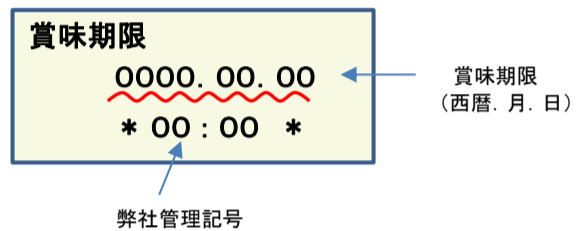

放射能測定結果

商品名 クラッシュタイプの蒟蒻畑ライトマスカット味

確認方法 商品裏面の賞味期限と下記検査結果の賞味期限を照らし合わせてご確認ください。

賞味期限記載例

定量下限
 ヨウ素-131 25Bq/kg
 セシウム-134・137 25Bq/kg

検査結果

賞味期限	ヨウ素-131	セシウム-134・137
2018.10.15	検出せず	検出せず
2018.10.08	検出せず	検出せず
2018.10.02	検出せず	検出せず
2018.09.25	検出せず	検出せず
2018.09.17	検出せず	検出せず
2018.09.07	検出せず	検出せず
2018.08.26	検出せず	検出せず
2018.08.07	検出せず	検出せず
2018.08.03	検出せず	検出せず
2018.07.27	検出せず	検出せず
2018.07.16	検出せず	検出せず
2018.07.09	検出せず	検出せず
2018.06.15	検出せず	検出せず
2018.06.08	検出せず	検出せず
2018.05.28	検出せず	検出せず
2018.05.20	検出せず	検出せず
2018.05.11	検出せず	検出せず
2018.04.30	検出せず	検出せず