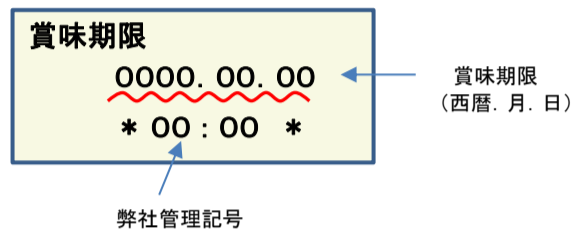

放射能測定結果

商品名 クラッシュタイプの蒟蒻畑ライトマスカット味

確認方法 商品裏面の賞味期限と下記検査結果の賞味期限を照らし合わせてご確認ください。

賞味期限記載例

定量下限
 ヨウ素-131 25Bq/kg
 セシウム-134・137 25Bq/kg

検査結果

賞味期限	ヨウ素-131	セシウム-134・137
2018.08.07	検出せず	検出せず
2018.08.03	検出せず	検出せず
2018.07.27	検出せず	検出せず
2018.07.16	検出せず	検出せず
2018.07.09	検出せず	検出せず
2018.06.15	検出せず	検出せず
2018.06.08	検出せず	検出せず
2018.05.28	検出せず	検出せず
2018.05.20	検出せず	検出せず
2018.05.11	検出せず	検出せず
2018.04.30	検出せず	検出せず
2018.04.17	検出せず	検出せず
2018.04.09	検出せず	検出せず
2018.03.31	検出せず	検出せず
2018.03.24	検出せず	検出せず
2018.03.17	検出せず	検出せず
2018.02.27	検出せず	検出せず
2018.02.20	検出せず	検出せず