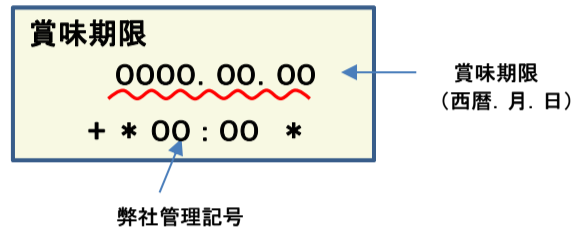

## 放射能測定結果

商品名 クラッシュタイプの蒟蒻畑 いちごヨーグルト味

確認方法 商品裏面の賞味期限と下記検査結果の賞味期限を照らし合わせてご確認ください。

賞味期限記載例

定量下限 ヨウ素-131 25Bq/kg  
セシウム-134・137 25Bq/kg