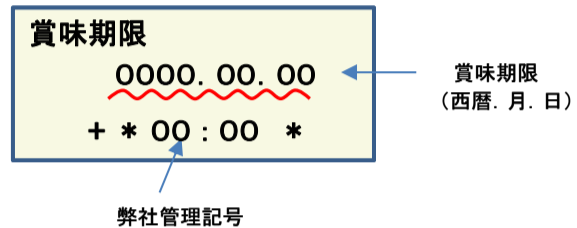

## 放射能測定結果

商品名 クラッシュタイプの蒟蒻畑 いちごヨーグルト味

確認方法 商品裏面の賞味期限と下記検査結果の賞味期限を照らし合わせてご確認ください。

賞味期限記載例

定量下限 ヨウ素-131 25Bq/kg  
セシウム-134・137 25Bq/kg