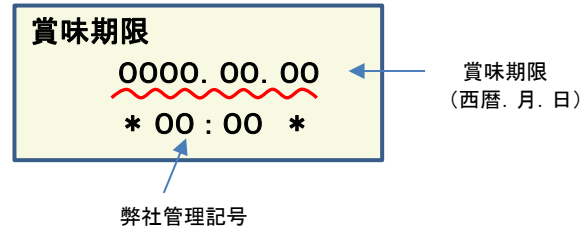

放射能測定結果

商品名 クラッシュタイプの蒟蒻畑ライトぶどう味

確認方法 商品裏面の賞味期限と下記検査結果の賞味期限を照らし合わせてご確認ください。

賞味期限記載例

定量下限 ヨウ素-131 25Bq/kg
セシウム-134・137 25Bq/kg

検査結果

賞味期限	ヨウ素-131	セシウム-134・137
2018.09.17	検出せず	検出せず
2018.09.15	検出せず	検出せず
2018.09.14	検出せず	検出せず
2018.09.10	検出せず	検出せず
2018.09.09	検出せず	検出せず
2018.09.08	検出せず	検出せず
2018.09.07	検出せず	検出せず
2018.09.04	検出せず	検出せず
2018.09.03	検出せず	検出せず
2018.09.02	検出せず	検出せず
2018.09.01	検出せず	検出せず
2018.08.31	検出せず	検出せず
2018.08.25	検出せず	検出せず
2018.08.24	検出せず	検出せず
2018.08.21	検出せず	検出せず
2018.08.18	検出せず	検出せず
2018.08.17	検出せず	検出せず
2018.08.14	検出せず	検出せず
2018.08.13	検出せず	検出せず
2018.08.12	検出せず	検出せず
2018.08.11	検出せず	検出せず
2018.08.07	検出せず	検出せず
2018.08.06	検出せず	検出せず
2018.08.05	検出せず	検出せず

放射能測定結果

商品名 クラッシュタイプの蒟蒻畑ライトぶどう味

確認方法 商品裏面の賞味期限と下記検査結果の賞味期限を照らし合わせてご確認ください。

賞味期限記載例

定量下限 ヨウ素-131 25Bq/kg
セシウム-134・137 25Bq/kg

検査結果

賞味期限	ヨウ素-131	セシウム-134・137
2018.08.04	検出せず	検出せず
2018.08.03	検出せず	検出せず
2018.07.30	検出せず	検出せず
2018.07.29	検出せず	検出せず
2018.07.28	検出せず	検出せず
2018.07.27	検出せず	検出せず
2018.07.24	検出せず	検出せず
2018.07.23	検出せず	検出せず
2018.07.21	検出せず	検出せず
2018.07.20	検出せず	検出せず
2018.07.16	検出せず	検出せず
2018.07.15	検出せず	検出せず
2018.07.14	検出せず	検出せず
2018.07.13	検出せず	検出せず
2018.07.10	検出せず	検出せず
2018.07.09	検出せず	検出せず
2018.07.08	検出せず	検出せず
2018.07.07	検出せず	検出せず
2018.06.24	検出せず	検出せず
2018.06.22	検出せず	検出せず
2018.06.19	検出せず	検出せず
2018.06.18	検出せず	検出せず
2018.06.17	検出せず	検出せず
2018.06.15	検出せず	検出せず