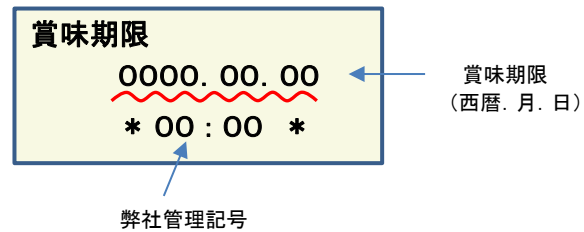

放射能測定結果

商品名 クラッシュタイプの蒟蒻畑ライトぶどう味

確認方法 商品裏面の賞味期限と下記検査結果の賞味期限を照らし合わせてご確認ください。

賞味期限記載例

定量下限 ヨウ素-131 25Bq/kg
セシウム-134・137 25Bq/kg

検査結果

賞味期限	ヨウ素-131	セシウム-134・137
2018.05.19	検出せず	検出せず
2018.05.18	検出せず	検出せず
2018.05.15	検出せず	検出せず
2018.05.14	検出せず	検出せず
2018.05.13	検出せず	検出せず
2018.05.12	検出せず	検出せず
2018.05.11	検出せず	検出せず
2018.05.07	検出せず	検出せず
2018.05.06	検出せず	検出せず
2018.05.05	検出せず	検出せず
2018.05.04	検出せず	検出せず
2018.04.30	検出せず	検出せず
2018.04.29	検出せず	検出せず
2018.04.28	検出せず	検出せず
2018.04.27	検出せず	検出せず