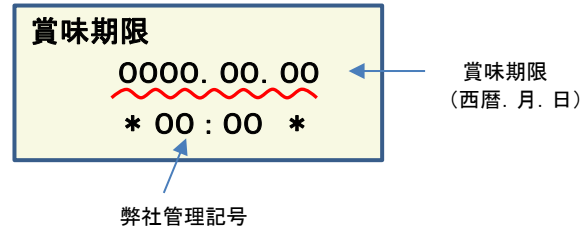

放射能測定結果

商品名 クラッシュタイプの蒟蒻畑ライトぶどう味

確認方法 商品裏面の賞味期限と下記検査結果の賞味期限を照らし合わせてご確認ください。

賞味期限記載例

定量下限 ヨウ素-131 25Bq/kg
セシウム-134・137 25Bq/kg

検査結果

賞味期限	ヨウ素-131	セシウム-134・137
2017.12.22	検出せず	検出せず
2017.12.19	検出せず	検出せず
2017.12.18	検出せず	検出せず
2017.12.17	検出せず	検出せず
2017.12.15	検出せず	検出せず
2017.12.13	検出せず	検出せず
2017.12.12	検出せず	検出せず
2017.12.11	検出せず	検出せず
2017.12.10	検出せず	検出せず
2017.12.08	検出せず	検出せず
2017.12.05	検出せず	検出せず
2017.12.04	検出せず	検出せず
2017.12.03	検出せず	検出せず
2017.12.01	検出せず	検出せず
2017.11.28	検出せず	検出せず
2017.11.27	検出せず	検出せず
2017.11.25	検出せず	検出せず
2017.11.24	検出せず	検出せず
2017.11.21	検出せず	検出せず
2017.11.20	検出せず	検出せず
2017.11.19	検出せず	検出せず
2017.11.18	検出せず	検出せず
2017.11.17	検出せず	検出せず

放射能測定結果

商品名 クラッシュタイプの蒟蒻畑ライトぶどう味

確認方法 商品裏面の賞味期限と下記検査結果の賞味期限を照らし合わせてご確認ください。

賞味期限記載例

定量下限 ヨウ素-131 25Bq/kg
セシウム-134・137 25Bq/kg

検査結果

賞味期限	ヨウ素-131	セシウム-134・137
2017.11.14	検出せず	検出せず
2017.11.13	検出せず	検出せず
2017.11.11	検出せず	検出せず
2017.11.10	検出せず	検出せず
2017.11.06	検出せず	検出せず
2017.11.05	検出せず	検出せず
2017.11.04	検出せず	検出せず
2017.10.28	検出せず	検出せず
2017.10.27	検出せず	検出せず
2017.10.25	検出せず	検出せず
2017.10.24	検出せず	検出せず
2017.10.22	検出せず	検出せず
2017.10.21	検出せず	検出せず
2017.10.20	検出せず	検出せず
2017.10.17	検出せず	検出せず
2017.10.16	検出せず	検出せず
2017.10.14	検出せず	検出せず
2017.10.13	検出せず	検出せず
2017.10.11	検出せず	検出せず
2017.10.09	検出せず	検出せず
2017.10.08	検出せず	検出せず
2017.10.07	検出せず	検出せず
2017.10.06	検出せず	検出せず
2017.10.03	検出せず	検出せず

放射能測定結果

商品名 クラッシュタイプの蒟蒻畑ライトぶどう味

確認方法 商品裏面の賞味期限と下記検査結果の賞味期限を照らし合わせてご確認ください。

賞味期限記載例

定量下限 ヨウ素-131 25Bq/kg
セシウム-134・137 25Bq/kg

検査結果

賞味期限	ヨウ素-131	セシウム-134・137
2017.10.02	検出せず	検出せず
2017.10.01	検出せず	検出せず
2017.09.29	検出せず	検出せず
2017.09.26	検出せず	検出せず
2017.09.25	検出せず	検出せず
2017.09.24	検出せず	検出せず
2017.09.23	検出せず	検出せず
2017.09.22	検出せず	検出せず
2017.09.19	検出せず	検出せず
2017.09.18	検出せず	検出せず
2017.09.17	検出せず	検出せず
2017.09.16	検出せず	検出せず
2017.09.13	検出せず	検出せず
2017.09.11	検出せず	検出せず
2017.09.10	検出せず	検出せず
2017.09.09	検出せず	検出せず
2017.09.08	検出せず	検出せず
2017.09.03	検出せず	検出せず
2017.09.02	検出せず	検出せず
2017.09.01	検出せず	検出せず
2017.08.28	検出せず	検出せず
2017.08.27	検出せず	検出せず
2017.08.26	検出せず	検出せず
2017.08.25	検出せず	検出せず