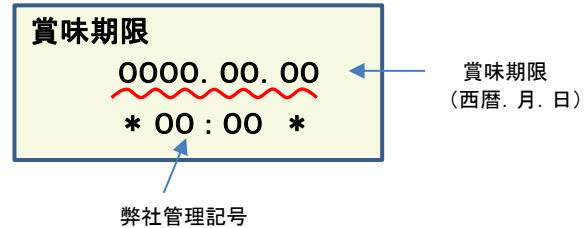

放射能測定結果

商品名 クラッシュタイプの蒟蒻畑ライトぶどう味

確認方法 商品裏面の賞味期限と下記検査結果の賞味期限を照らし合わせてご確認ください。

賞味期限記載例

定量下限 ヨウ素-131 25Bq/kg
セシウム-134・137 25Bq/kg

検査結果

賞味期限	ヨウ素-131	セシウム-134・137
2018.10.20	検出せず	検出せず
2018.10.19	検出せず	検出せず
2018.10.16	検出せず	検出せず
2018.10.14	検出せず	検出せず
2018.10.13	検出せず	検出せず
2018.10.12	検出せず	検出せず
2018.10.09	検出せず	検出せず
2018.10.08	検出せず	検出せず
2018.10.07	検出せず	検出せず
2018.10.06	検出せず	検出せず
2018.10.05	検出せず	検出せず
2018.10.02	検出せず	検出せず
2018.10.01	検出せず	検出せず
2018.09.30	検出せず	検出せず
2018.09.29	検出せず	検出せず
2018.09.28	検出せず	検出せず
2018.09.26	検出せず	検出せず
2018.09.25	検出せず	検出せず
2018.09.23	検出せず	検出せず
2018.09.22	検出せず	検出せず
2018.09.21	検出せず	検出せず
2018.09.19	検出せず	検出せず
2018.09.18	検出せず	検出せず

放射能測定結果

商品名 クラッシュタイプの蒟蒻畑ライトぶどう味

確認方法 商品裏面の賞味期限と下記検査結果の賞味期限を照らし合わせてご確認ください。

賞味期限記載例

定量下限 ヨウ素-131 25Bq/kg
セシウム-134・137 25Bq/kg

検査結果

賞味期限	ヨウ素-131	セシウム-134・137
2018.09.17	検出せず	検出せず
2018.09.15	検出せず	検出せず
2018.09.14	検出せず	検出せず
2018.09.10	検出せず	検出せず
2018.09.09	検出せず	検出せず
2018.09.08	検出せず	検出せず
2018.09.07	検出せず	検出せず
2018.09.04	検出せず	検出せず
2018.09.03	検出せず	検出せず
2018.09.02	検出せず	検出せず
2018.09.01	検出せず	検出せず
2018.08.31	検出せず	検出せず
2018.08.25	検出せず	検出せず
2018.08.24	検出せず	検出せず
2018.08.21	検出せず	検出せず
2018.08.18	検出せず	検出せず
2018.08.17	検出せず	検出せず
2018.08.14	検出せず	検出せず
2018.08.13	検出せず	検出せず
2018.08.12	検出せず	検出せず
2018.08.11	検出せず	検出せず
2018.08.07	検出せず	検出せず
2018.08.06	検出せず	検出せず
2018.08.05	検出せず	検出せず