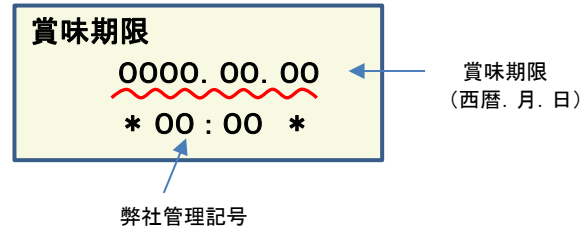

放射能測定結果

商品名 クラッシュタイプの蒟蒻畑ライトぶどう味

確認方法 商品裏面の賞味期限と下記検査結果の賞味期限を照らし合わせてご確認ください。

賞味期限記載例

定量下限 ヨウ素-131 25Bq/kg
セシウム-134・137 25Bq/kg

検査結果

賞味期限	ヨウ素-131	セシウム-134・137
2017.11.14	検出せず	検出せず
2017.11.13	検出せず	検出せず
2017.11.11	検出せず	検出せず
2017.11.10	検出せず	検出せず
2017.11.06	検出せず	検出せず
2017.11.05	検出せず	検出せず
2017.11.04	検出せず	検出せず
2017.10.28	検出せず	検出せず
2017.10.27	検出せず	検出せず
2017.10.25	検出せず	検出せず
2017.10.24	検出せず	検出せず
2017.10.22	検出せず	検出せず
2017.10.21	検出せず	検出せず
2017.10.20	検出せず	検出せず
2017.10.17	検出せず	検出せず
2017.10.16	検出せず	検出せず
2017.10.14	検出せず	検出せず
2017.10.13	検出せず	検出せず
2017.10.11	検出せず	検出せず
2017.10.09	検出せず	検出せず
2017.10.08	検出せず	検出せず
2017.10.07	検出せず	検出せず
2017.10.06	検出せず	検出せず
2017.10.03	検出せず	検出せず

放射能測定結果

商品名 クラッシュタイプの蒟蒻畑ライトぶどう味

確認方法 商品裏面の賞味期限と下記検査結果の賞味期限を照らし合わせてご確認ください。

賞味期限記載例

定量下限 ヨウ素-131 25Bq/kg
セシウム-134・137 25Bq/kg

検査結果

賞味期限	ヨウ素-131	セシウム-134・137
2017.10.02	検出せず	検出せず
2017.10.01	検出せず	検出せず
2017.09.29	検出せず	検出せず
2017.09.26	検出せず	検出せず
2017.09.25	検出せず	検出せず
2017.09.24	検出せず	検出せず
2017.09.23	検出せず	検出せず
2017.09.22	検出せず	検出せず
2017.09.19	検出せず	検出せず
2017.09.18	検出せず	検出せず
2017.09.17	検出せず	検出せず
2017.09.16	検出せず	検出せず
2017.09.13	検出せず	検出せず
2017.09.11	検出せず	検出せず
2017.09.10	検出せず	検出せず
2017.09.09	検出せず	検出せず
2017.09.08	検出せず	検出せず
2017.09.03	検出せず	検出せず
2017.09.02	検出せず	検出せず
2017.09.01	検出せず	検出せず
2017.08.28	検出せず	検出せず
2017.08.27	検出せず	検出せず
2017.08.26	検出せず	検出せず
2017.08.25	検出せず	検出せず