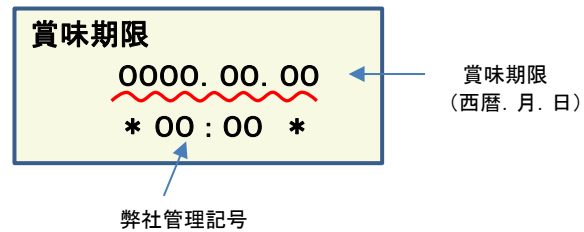

放射能測定結果

商品名 クラッシュタイプの蒟蒻畑ライトぶどう味

確認方法 商品裏面の賞味期限と下記検査結果の賞味期限を照らし合わせてご確認ください。

賞味期限記載例

定量下限 ヨウ素-131 25Bq/kg
セシウム-134・137 25Bq/kg

検査結果

賞味期限	ヨウ素-131	セシウム-134・137
2018.02.02	検出せず	検出せず
2018.01.31	検出せず	検出せず
2018.01.30	検出せず	検出せず
2018.01.29	検出せず	検出せず
2018.01.27	検出せず	検出せず
2018.01.26	検出せず	検出せず
2018.01.23	検出せず	検出せず
2018.01.22	検出せず	検出せず
2018.01.21	検出せず	検出せず
2018.01.19	検出せず	検出せず
2018.01.17	検出せず	検出せず
2018.01.16	検出せず	検出せず
2018.01.14	検出せず	検出せず
2018.01.13	検出せず	検出せず

放射能測定結果

商品名 クラッシュタイプの蒟蒻畑ライトぶどう味

確認方法 商品裏面の賞味期限と下記検査結果の賞味期限を照らし合わせてご確認ください。

賞味期限記載例

定量下限 ヨウ素-131 25Bq/kg
セシウム-134・137 25Bq/kg

検査結果

賞味期限	ヨウ素-131	セシウム-134・137
2018.01.09	検出せず	検出せず
2018.01.07	検出せず	検出せず
2018.01.06	検出せず	検出せず
2018.01.02	検出せず	検出せず
2018.01.01	検出せず	検出せず
2017.12.31	検出せず	検出せず
2017.12.28	検出せず	検出せず
2017.12.27	検出せず	検出せず
2017.12.26	検出せず	検出せず
2017.12.25	検出せず	検出せず
2017.12.23	検出せず	検出せず
2017.12.22	検出せず	検出せず
2017.12.19	検出せず	検出せず
2017.12.18	検出せず	検出せず
2017.12.17	検出せず	検出せず
2017.12.15	検出せず	検出せず
2017.12.13	検出せず	検出せず
2017.12.12	検出せず	検出せず