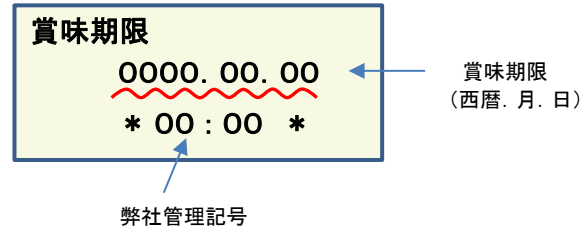

## 放射能測定結果

商品名 クラッシュタイプの蒟蒻畑ライトぶどう味

確認方法 商品裏面の賞味期限と下記検査結果の賞味期限を照らし合わせてご確認ください。

賞味期限記載例

定量下限 ヨウ素-131 25Bq/kg  
セシウム-134・137 25Bq/kg