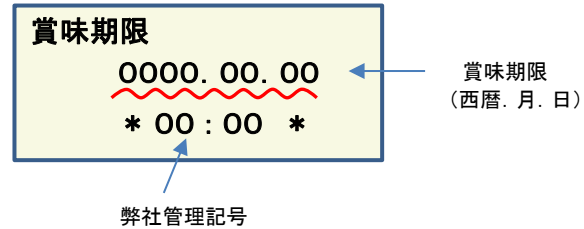

放射能測定結果

商品名 クラッシュタイプの蒟蒻畑ライトぶどう味

確認方法 商品裏面の賞味期限と下記検査結果の賞味期限を照らし合わせてご確認ください。

賞味期限記載例

定量下限 ヨウ素-131 25Bq/kg
セシウム-134・137 25Bq/kg

検査結果

賞味期限	ヨウ素-131	セシウム-134・137
2018.08.18	検出せず	検出せず
2018.08.17	検出せず	検出せず
2018.08.14	検出せず	検出せず
2018.08.13	検出せず	検出せず
2018.08.12	検出せず	検出せず
2018.08.11	検出せず	検出せず
2018.08.07	検出せず	検出せず
2018.08.06	検出せず	検出せず
2018.08.05	検出せず	検出せず
2018.08.04	検出せず	検出せず
2018.08.03	検出せず	検出せず
2018.07.30	検出せず	検出せず
2018.07.29	検出せず	検出せず
2018.07.28	検出せず	検出せず
2018.07.27	検出せず	検出せず
2018.07.24	検出せず	検出せず
2018.07.23	検出せず	検出せず
2018.07.21	検出せず	検出せず
2018.07.20	検出せず	検出せず
2018.07.16	検出せず	検出せず
2018.07.15	検出せず	検出せず
2018.07.14	検出せず	検出せず
2018.07.13	検出せず	検出せず

放射能測定結果

商品名 クラッシュタイプの蒟蒻畑ライトぶどう味

確認方法 商品裏面の賞味期限と下記検査結果の賞味期限を照らし合わせてご確認ください。

賞味期限記載例

定量下限 ヨウ素-131 25Bq/kg
セシウム-134・137 25Bq/kg

検査結果

賞味期限	ヨウ素-131	セシウム-134・137
2018.07.10	検出せず	検出せず
2018.07.09	検出せず	検出せず
2018.07.08	検出せず	検出せず
2018.07.07	検出せず	検出せず
2018.06.24	検出せず	検出せず
2018.06.22	検出せず	検出せず
2018.06.19	検出せず	検出せず
2018.06.18	検出せず	検出せず
2018.06.17	検出せず	検出せず
2018.06.15	検出せず	検出せず
2018.06.12	検出せず	検出せず
2018.06.10	検出せず	検出せず
2018.06.09	検出せず	検出せず
2018.06.08	検出せず	検出せず
2018.06.05	検出せず	検出せず
2018.06.03	検出せず	検出せず
2018.06.02	検出せず	検出せず
2018.06.01	検出せず	検出せず
2018.05.29	検出せず	検出せず
2018.05.28	検出せず	検出せず
2018.05.27	検出せず	検出せず
2018.05.26	検出せず	検出せず
2018.05.25	検出せず	検出せず
2018.05.20	検出せず	検出せず