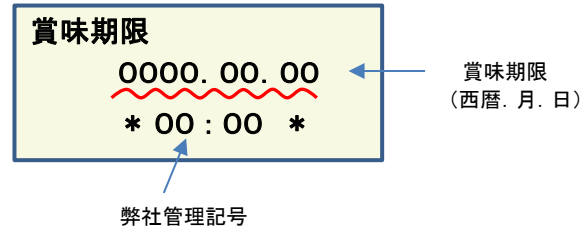

放射能測定結果

商品名 クラッシュタイプの蒟蒻畑ライトぶどう味

確認方法 商品裏面の賞味期限と下記検査結果の賞味期限を照らし合わせてご確認ください。

賞味期限記載例

定量下限 ヨウ素-131 25Bq/kg
セシウム-134・137 25Bq/kg

検査結果

賞味期限	ヨウ素-131	セシウム-134・137
2018.05.19	検出せず	検出せず
2018.05.18	検出せず	検出せず
2018.05.15	検出せず	検出せず
2018.05.14	検出せず	検出せず
2018.05.13	検出せず	検出せず
2018.05.12	検出せず	検出せず
2018.05.11	検出せず	検出せず
2018.05.07	検出せず	検出せず
2018.05.06	検出せず	検出せず
2018.05.05	検出せず	検出せず
2018.05.04	検出せず	検出せず
2018.04.30	検出せず	検出せず
2018.04.29	検出せず	検出せず
2018.04.28	検出せず	検出せず
2018.04.27	検出せず	検出せず
2018.04.24	検出せず	検出せず
2018.04.23	検出せず	検出せず
2018.04.22	検出せず	検出せず
2018.04.21	検出せず	検出せず
2018.04.20	検出せず	検出せず
2018.04.17	検出せず	検出せず
2018.04.16	検出せず	検出せず
2018.04.15	検出せず	検出せず
2018.04.14	検出せず	検出せず

放射能測定結果

商品名 クラッシュタイプの蒟蒻畑ライトぶどう味

確認方法 商品裏面の賞味期限と下記検査結果の賞味期限を照らし合わせてご確認ください。

賞味期限記載例

定量下限 ヨウ素-131 25Bq/kg
セシウム-134・137 25Bq/kg

検査結果

賞味期限	ヨウ素-131	セシウム-134・137
2018.04.08	検出せず	検出せず
2018.04.07	検出せず	検出せず
2018.04.03	検出せず	検出せず
2018.04.02	検出せず	検出せず
2018.04.01	検出せず	検出せず
2018.03.31	検出せず	検出せず
2018.03.30	検出せず	検出せず
2018.03.27	検出せず	検出せず
2018.03.26	検出せず	検出せず
2018.03.24	検出せず	検出せず
2018.03.23	検出せず	検出せず
2018.03.20	検出せず	検出せず
2018.03.19	検出せず	検出せず
2018.03.17	検出せず	検出せず