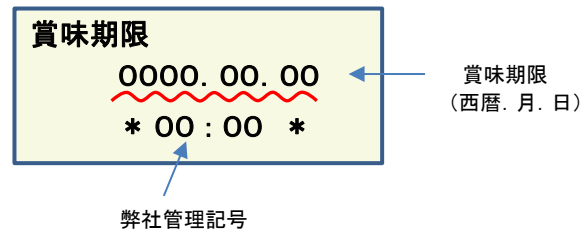

放射能測定結果

商品名 クラッシュタイプの蒟蒻畑ライトぶどう味

確認方法 商品裏面の賞味期限と下記検査結果の賞味期限を照らし合わせてご確認ください。

賞味期限記載例

定量下限 ヨウ素-131 25Bq/kg
セシウム-134・137 25Bq/kg

検査結果

賞味期限	ヨウ素-131	セシウム-134・137
2017.10.02	検出せず	検出せず
2017.10.01	検出せず	検出せず
2017.09.29	検出せず	検出せず
2017.09.26	検出せず	検出せず
2017.09.25	検出せず	検出せず
2017.09.24	検出せず	検出せず
2017.09.23	検出せず	検出せず
2017.09.22	検出せず	検出せず
2017.09.19	検出せず	検出せず
2017.09.18	検出せず	検出せず
2017.09.17	検出せず	検出せず
2017.09.16	検出せず	検出せず
2017.09.13	検出せず	検出せず
2017.09.11	検出せず	検出せず
2017.09.10	検出せず	検出せず
2017.09.09	検出せず	検出せず
2017.09.08	検出せず	検出せず
2017.09.03	検出せず	検出せず
2017.09.02	検出せず	検出せず
2017.09.01	検出せず	検出せず
2017.08.28	検出せず	検出せず
2017.08.27	検出せず	検出せず
2017.08.26	検出せず	検出せず
2017.08.25	検出せず	検出せず

放射能測定結果

商品名 クラッシュタイプの蒟蒻畑ライトぶどう味

確認方法 商品裏面の賞味期限と下記検査結果の賞味期限を照らし合わせてご確認ください。

賞味期限記載例

定量下限 ヨウ素-131 25Bq/kg
セシウム-134・137 25Bq/kg

検査結果

賞味期限	ヨウ素-131	セシウム-134・137
2017.08.21	検出せず	検出せず
2017.08.20	検出せず	検出せず
2017.08.19	検出せず	検出せず
2017.08.18	検出せず	検出せず
2017.08.14	検出せず	検出せず
2017.08.13	検出せず	検出せず
2017.08.12	検出せず	検出せず
2017.08.11	検出せず	検出せず
2017.08.07	検出せず	検出せず
2017.08.06	検出せず	検出せず
2017.08.05	検出せず	検出せず
2017.08.04	検出せず	検出せず
2017.07.30	検出せず	検出せず
2017.07.29	検出せず	検出せず