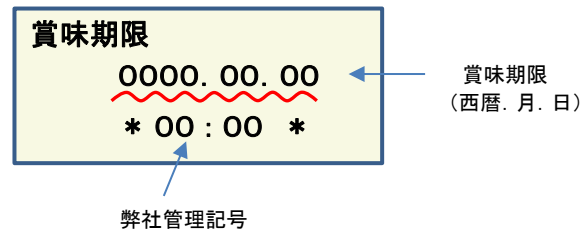

放射能測定結果

商品名 クラッシュタイプの蒟蒻畑ライトぶどう味

確認方法 商品裏面の賞味期限と下記検査結果の賞味期限を照らし合わせてご確認ください。

賞味期限記載例

定量下限 ヨウ素-131 25Bq/kg
セシウム-134・137 25Bq/kg

検査結果

賞味期限	ヨウ素-131	セシウム-134・137
2018.03.19	検出せず	検出せず
2018.03.17	検出せず	検出せず
2018.03.13	検出せず	検出せず
2018.03.12	検出せず	検出せず
2018.03.11	検出せず	検出せず
2018.03.09	検出せず	検出せず
2018.03.05	検出せず	検出せず
2018.03.04	検出せず	検出せず
2018.03.03	検出せず	検出せず
2018.03.02	検出せず	検出せず
2018.02.27	検出せず	検出せず
2018.02.26	検出せず	検出せず
2018.02.25	検出せず	検出せず
2018.02.24	検出せず	検出せず
2018.02.23	検出せず	検出せず
2018.02.20	検出せず	検出せず
2018.02.19	検出せず	検出せず
2018.02.18	検出せず	検出せず
2018.02.17	検出せず	検出せず
2018.02.16	検出せず	検出せず
2018.02.13	検出せず	検出せず
2018.02.05	検出せず	検出せず
2018.02.04	検出せず	検出せず
2018.02.03	検出せず	検出せず

放射能測定結果

商品名 クラッシュタイプの蒟蒻畑ライトぶどう味

確認方法 商品裏面の賞味期限と下記検査結果の賞味期限を照らし合わせてご確認ください。

賞味期限記載例

定量下限 ヨウ素-131 25Bq/kg
セシウム-134・137 25Bq/kg

検査結果

賞味期限	ヨウ素-131	セシウム-134・137
2018.02.02	検出せず	検出せず
2018.01.31	検出せず	検出せず
2018.01.30	検出せず	検出せず
2018.01.29	検出せず	検出せず
2018.01.27	検出せず	検出せず
2018.01.26	検出せず	検出せず
2018.01.23	検出せず	検出せず
2018.01.22	検出せず	検出せず
2018.01.21	検出せず	検出せず
2018.01.19	検出せず	検出せず
2018.01.17	検出せず	検出せず
2018.01.16	検出せず	検出せず
2018.01.14	検出せず	検出せず
2018.01.13	検出せず	検出せず