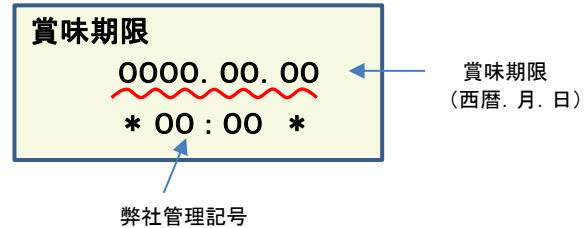

放射能測定結果

商品名 クラッシュタイプの蒟蒻畑ライトぶどう味

確認方法 商品裏面の賞味期限と下記検査結果の賞味期限を照らし合わせてご確認ください。

賞味期限記載例

定量下限 ヨウ素-131 25Bq/kg
セシウム-134・137 25Bq/kg

検査結果

賞味期限	ヨウ素-131	セシウム-134・137
2017.12.22	検出せず	検出せず
2017.12.19	検出せず	検出せず
2017.12.18	検出せず	検出せず
2017.12.17	検出せず	検出せず
2017.12.15	検出せず	検出せず
2017.12.13	検出せず	検出せず
2017.12.12	検出せず	検出せず
2017.12.11	検出せず	検出せず
2017.12.10	検出せず	検出せず
2017.12.08	検出せず	検出せず
2017.12.05	検出せず	検出せず
2017.12.04	検出せず	検出せず
2017.12.03	検出せず	検出せず
2017.12.01	検出せず	検出せず
2017.11.28	検出せず	検出せず
2017.11.27	検出せず	検出せず
2017.11.25	検出せず	検出せず
2017.11.24	検出せず	検出せず
2017.11.21	検出せず	検出せず
2017.11.20	検出せず	検出せず
2017.11.19	検出せず	検出せず
2017.11.18	検出せず	検出せず
2017.11.17	検出せず	検出せず

放射能測定結果

商品名 クラッシュタイプの蒟蒻畑ライトぶどう味

確認方法 商品裏面の賞味期限と下記検査結果の賞味期限を照らし合わせてご確認ください。

賞味期限記載例

定量下限 ヨウ素-131 25Bq/kg
セシウム-134・137 25Bq/kg

検査結果

賞味期限	ヨウ素-131	セシウム-134・137
2017.11.14	検出せず	検出せず
2017.11.13	検出せず	検出せず
2017.11.11	検出せず	検出せず
2017.11.10	検出せず	検出せず
2017.11.06	検出せず	検出せず
2017.11.05	検出せず	検出せず
2017.11.04	検出せず	検出せず
2017.10.28	検出せず	検出せず
2017.10.27	検出せず	検出せず
2017.10.25	検出せず	検出せず
2017.10.24	検出せず	検出せず
2017.10.22	検出せず	検出せず
2017.10.21	検出せず	検出せず
2017.10.20	検出せず	検出せず
2017.10.17	検出せず	検出せず
2017.10.16	検出せず	検出せず
2017.10.14	検出せず	検出せず
2017.10.13	検出せず	検出せず
2017.10.11	検出せず	検出せず
2017.10.09	検出せず	検出せず
2017.10.08	検出せず	検出せず
2017.10.07	検出せず	検出せず
2017.10.06	検出せず	検出せず
2017.10.03	検出せず	検出せず

放射能測定結果

商品名 クラッシュタイプの蒟蒻畑ライトぶどう味

確認方法 商品裏面の賞味期限と下記検査結果の賞味期限を照らし合わせてご確認ください。

賞味期限記載例

定量下限 ヨウ素-131 25Bq/kg
セシウム-134・137 25Bq/kg

検査結果

賞味期限	ヨウ素-131	セシウム-134・137
2017.10.02	検出せず	検出せず
2017.10.01	検出せず	検出せず
2017.09.29	検出せず	検出せず
2017.09.26	検出せず	検出せず
2017.09.25	検出せず	検出せず
2017.09.24	検出せず	検出せず
2017.09.23	検出せず	検出せず
2017.09.22	検出せず	検出せず
2017.09.19	検出せず	検出せず
2017.09.18	検出せず	検出せず
2017.09.17	検出せず	検出せず
2017.09.16	検出せず	検出せず
2017.09.13	検出せず	検出せず
2017.09.11	検出せず	検出せず
2017.09.10	検出せず	検出せず
2017.09.09	検出せず	検出せず
2017.09.08	検出せず	検出せず
2017.09.03	検出せず	検出せず
2017.09.02	検出せず	検出せず
2017.09.01	検出せず	検出せず
2017.08.28	検出せず	検出せず
2017.08.27	検出せず	検出せず
2017.08.26	検出せず	検出せず
2017.08.25	検出せず	検出せず