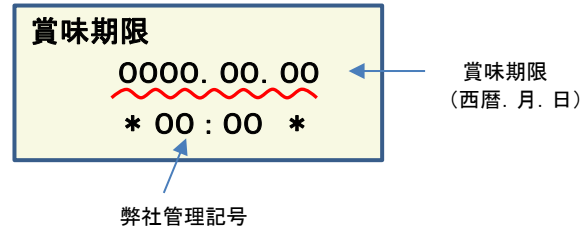

放射能測定結果

商品名 クラッシュタイプの蒟蒻畑ライトぶどう味

確認方法 商品裏面の賞味期限と下記検査結果の賞味期限を照らし合わせてご確認ください。

賞味期限記載例

定量下限 ヨウ素-131 25Bq/kg
セシウム-134・137 25Bq/kg

検査結果

賞味期限	ヨウ素-131	セシウム-134・137
2017.11.14	検出せず	検出せず
2017.11.13	検出せず	検出せず
2017.11.11	検出せず	検出せず
2017.11.10	検出せず	検出せず
2017.11.06	検出せず	検出せず
2017.11.05	検出せず	検出せず
2017.11.04	検出せず	検出せず
2017.10.28	検出せず	検出せず
2017.10.27	検出せず	検出せず
2017.10.25	検出せず	検出せず
2017.10.24	検出せず	検出せず
2017.10.22	検出せず	検出せず
2017.10.21	検出せず	検出せず
2017.10.20	検出せず	検出せず
2017.10.17	検出せず	検出せず
2017.10.16	検出せず	検出せず
2017.10.14	検出せず	検出せず
2017.10.13	検出せず	検出せず
2017.10.11	検出せず	検出せず
2017.10.09	検出せず	検出せず
2017.10.08	検出せず	検出せず
2017.10.07	検出せず	検出せず
2017.10.06	検出せず	検出せず
2017.10.03	検出せず	検出せず