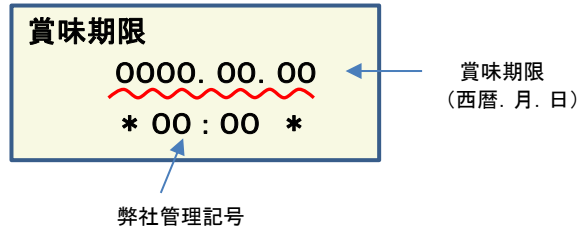

放射能測定結果

商品名 クラッシュタイプの蒟蒻畑ライトぶどう味

確認方法 商品裏面の賞味期限と下記検査結果の賞味期限を照らし合わせてご確認ください。

賞味期限記載例

定量下限 ヨウ素-131 25Bq/kg
セシウム-134・137 25Bq/kg

検査結果

賞味期限	ヨウ素-131	セシウム-134・137
2018.08.04	検出せず	検出せず
2018.08.03	検出せず	検出せず
2018.07.30	検出せず	検出せず
2018.07.29	検出せず	検出せず
2018.07.28	検出せず	検出せず
2018.07.27	検出せず	検出せず
2018.07.24	検出せず	検出せず
2018.07.23	検出せず	検出せず
2018.07.21	検出せず	検出せず
2018.07.20	検出せず	検出せず
2018.07.16	検出せず	検出せず
2018.07.15	検出せず	検出せず
2018.07.14	検出せず	検出せず
2018.07.13	検出せず	検出せず
2018.07.10	検出せず	検出せず
2018.07.09	検出せず	検出せず
2018.07.08	検出せず	検出せず
2018.07.07	検出せず	検出せず
2018.06.24	検出せず	検出せず
2018.06.22	検出せず	検出せず
2018.06.19	検出せず	検出せず
2018.06.18	検出せず	検出せず
2018.06.17	検出せず	検出せず
2018.06.15	検出せず	検出せず

放射能測定結果

商品名 クラッシュタイプの蒟蒻畑ライトぶどう味

確認方法 商品裏面の賞味期限と下記検査結果の賞味期限を照らし合わせてご確認ください。

賞味期限記載例

定量下限 ヨウ素-131 25Bq/kg
セシウム-134・137 25Bq/kg

検査結果

賞味期限	ヨウ素-131	セシウム-134・137
2018.06.12	検出せず	検出せず
2018.06.10	検出せず	検出せず
2018.06.09	検出せず	検出せず
2018.06.08	検出せず	検出せず
2018.06.05	検出せず	検出せず
2018.06.03	検出せず	検出せず
2018.06.02	検出せず	検出せず
2018.06.01	検出せず	検出せず
2018.05.29	検出せず	検出せず
2018.05.28	検出せず	検出せず
2018.05.27	検出せず	検出せず
2018.05.26	検出せず	検出せず
2018.05.25	検出せず	検出せず
2018.05.20	検出せず	検出せず