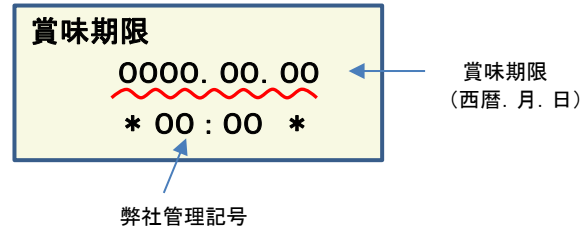

放射能測定結果

商品名 クラッシュタイプの蒟蒻畑ライトぶどう味

確認方法 商品裏面の賞味期限と下記検査結果の賞味期限を照らし合わせてご確認ください。

賞味期限記載例

定量下限 ヨウ素-131 25Bq/kg
セシウム-134・137 25Bq/kg

検査結果

賞味期限	ヨウ素-131	セシウム-134・137
2018.10.20	検出せず	検出せず
2018.10.19	検出せず	検出せず
2018.10.16	検出せず	検出せず
2018.10.14	検出せず	検出せず
2018.10.13	検出せず	検出せず
2018.10.12	検出せず	検出せず
2018.10.09	検出せず	検出せず
2018.10.08	検出せず	検出せず
2018.10.07	検出せず	検出せず
2018.10.06	検出せず	検出せず
2018.10.05	検出せず	検出せず
2018.10.02	検出せず	検出せず
2018.10.01	検出せず	検出せず
2018.09.30	検出せず	検出せず
2018.09.29	検出せず	検出せず
2018.09.28	検出せず	検出せず
2018.09.26	検出せず	検出せず
2018.09.25	検出せず	検出せず
2018.09.23	検出せず	検出せず
2018.09.22	検出せず	検出せず
2018.09.21	検出せず	検出せず
2018.09.19	検出せず	検出せず
2018.09.18	検出せず	検出せず

放射能測定結果

商品名 クラッシュタイプの蒟蒻畑ライトぶどう味

確認方法 商品裏面の賞味期限と下記検査結果の賞味期限を照らし合わせてご確認ください。

賞味期限記載例

定量下限 ヨウ素-131 25Bq/kg
セシウム-134・137 25Bq/kg

検査結果

賞味期限	ヨウ素-131	セシウム-134・137
2018.09.17	検出せず	検出せず
2018.09.15	検出せず	検出せず
2018.09.14	検出せず	検出せず
2018.09.10	検出せず	検出せず
2018.09.09	検出せず	検出せず
2018.09.08	検出せず	検出せず
2018.09.07	検出せず	検出せず
2018.09.04	検出せず	検出せず
2018.09.03	検出せず	検出せず
2018.09.02	検出せず	検出せず
2018.09.01	検出せず	検出せず
2018.08.31	検出せず	検出せず
2018.08.25	検出せず	検出せず
2018.08.24	検出せず	検出せず
2018.08.21	検出せず	検出せず
2018.08.18	検出せず	検出せず
2018.08.17	検出せず	検出せず
2018.08.14	検出せず	検出せず
2018.08.13	検出せず	検出せず
2018.08.12	検出せず	検出せず
2018.08.11	検出せず	検出せず
2018.08.07	検出せず	検出せず
2018.08.06	検出せず	検出せず
2018.08.05	検出せず	検出せず