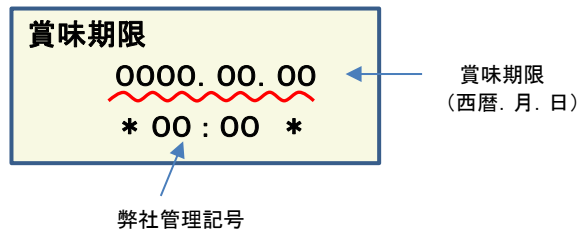

放射能測定結果

商品名 クラッシュタイプの蒟蒻畑ライトぶどう味

確認方法 商品裏面の賞味期限と下記検査結果の賞味期限を照らし合わせてご確認ください。

賞味期限記載例

定量下限 ヨウ素-131 25Bq/kg
セシウム-134・137 25Bq/kg

検査結果

賞味期限	ヨウ素-131	セシウム-134・137
2017.07.28	検出せず	検出せず
2017.07.24	検出せず	検出せず
2017.07.23	検出せず	検出せず
2017.07.22	検出せず	検出せず
2017.07.21	検出せず	検出せず
2017.07.16	検出せず	検出せず
2017.07.15	検出せず	検出せず
2017.07.11	検出せず	検出せず
2017.07.09	検出せず	検出せず
2017.07.08	検出せず	検出せず