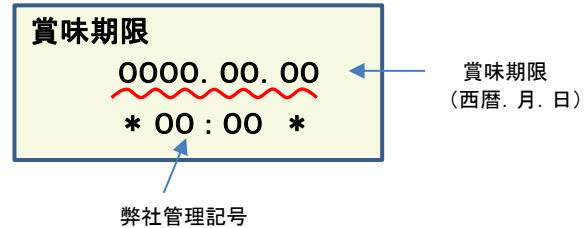

## 放射能測定結果

商品名 クラッシュタイプの蒟蒻畑ライトぶどう味

確認方法 商品裏面の賞味期限と下記検査結果の賞味期限を照らし合わせてご確認ください。

賞味期限記載例

定量下限 ヨウ素-131 25Bq/kg  
セシウム-134・137 25Bq/kg