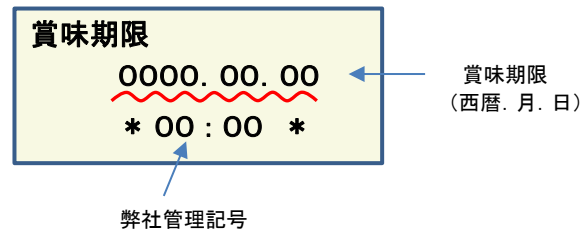

放射能測定結果

商品名 クラッシュタイプの蒟蒻畑ライトぶどう味

確認方法 商品裏面の賞味期限と下記検査結果の賞味期限を照らし合わせてご確認ください。

賞味期限記載例

定量下限 ヨウ素-131 25Bq/kg
セシウム-134・137 25Bq/kg

検査結果

賞味期限	ヨウ素-131	セシウム-134・137
2018.07.10	検出せず	検出せず
2018.07.09	検出せず	検出せず
2018.07.08	検出せず	検出せず
2018.07.07	検出せず	検出せず
2018.06.24	検出せず	検出せず
2018.06.22	検出せず	検出せず
2018.06.19	検出せず	検出せず
2018.06.18	検出せず	検出せず
2018.06.17	検出せず	検出せず
2018.06.15	検出せず	検出せず
2018.06.12	検出せず	検出せず
2018.06.10	検出せず	検出せず
2018.06.09	検出せず	検出せず
2018.06.08	検出せず	検出せず
2018.06.05	検出せず	検出せず
2018.06.03	検出せず	検出せず
2018.06.02	検出せず	検出せず
2018.06.01	検出せず	検出せず
2018.05.29	検出せず	検出せず
2018.05.28	検出せず	検出せず
2018.05.27	検出せず	検出せず
2018.05.26	検出せず	検出せず
2018.05.25	検出せず	検出せず
2018.05.20	検出せず	検出せず

放射能測定結果

商品名 クラッシュタイプの蒟蒻畑ライトぶどう味

確認方法 商品裏面の賞味期限と下記検査結果の賞味期限を照らし合わせてご確認ください。

賞味期限記載例

定量下限 ヨウ素-131 25Bq/kg
セシウム-134・137 25Bq/kg

検査結果

賞味期限	ヨウ素-131	セシウム-134・137
2018.05.19	検出せず	検出せず
2018.05.18	検出せず	検出せず
2018.05.15	検出せず	検出せず
2018.05.14	検出せず	検出せず
2018.05.13	検出せず	検出せず
2018.05.12	検出せず	検出せず
2018.05.11	検出せず	検出せず
2018.05.07	検出せず	検出せず
2018.05.06	検出せず	検出せず
2018.05.05	検出せず	検出せず
2018.05.04	検出せず	検出せず
2018.04.30	検出せず	検出せず
2018.04.29	検出せず	検出せず
2018.04.28	検出せず	検出せず
2018.04.27	検出せず	検出せず
2018.04.24	検出せず	検出せず
2018.04.23	検出せず	検出せず
2018.04.22	検出せず	検出せず
2018.04.21	検出せず	検出せず
2018.04.20	検出せず	検出せず
2018.04.17	検出せず	検出せず
2018.04.16	検出せず	検出せず
2018.04.15	検出せず	検出せず
2018.04.14	検出せず	検出せず