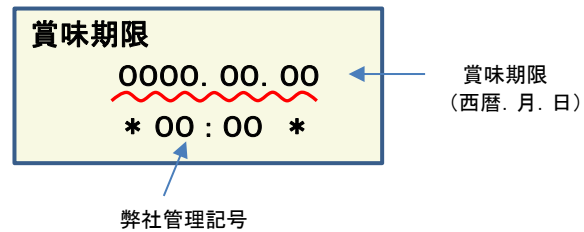

放射能測定結果

商品名 クラッシュタイプの蒟蒻畑ライトぶどう味

確認方法 商品裏面の賞味期限と下記検査結果の賞味期限を照らし合わせてご確認ください。

賞味期限記載例

定量下限 ヨウ素-131 25Bq/kg
セシウム-134・137 25Bq/kg

検査結果

賞味期限	ヨウ素-131	セシウム-134・137
2018.03.13	検出せず	検出せず
2018.03.12	検出せず	検出せず
2018.03.11	検出せず	検出せず
2018.03.09	検出せず	検出せず
2018.03.05	検出せず	検出せず
2018.03.04	検出せず	検出せず
2018.03.03	検出せず	検出せず
2018.03.02	検出せず	検出せず
2018.02.27	検出せず	検出せず
2018.02.26	検出せず	検出せず
2018.02.25	検出せず	検出せず
2018.02.24	検出せず	検出せず
2018.02.23	検出せず	検出せず
2018.02.20	検出せず	検出せず