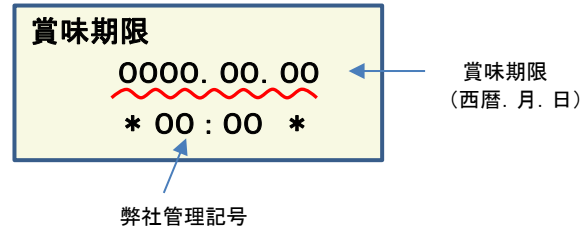

### 検査結果

賞味期限	ヨウ素-131	セシウム-134・137
2018.12.11	検出せず	検出せず
2018.12.10	検出せず	検出せず
2018.12.09	検出せず	検出せず
2018.12.08	検出せず	検出せず
2018.12.07	検出せず	検出せず
2018.12.04	検出せず	検出せず
2018.12.03	検出せず	検出せず
2018.12.02	検出せず	検出せず
2018.12.01	検出せず	検出せず
2018.11.30	検出せず	検出せず
2018.11.28	検出せず	検出せず
2018.11.27	検出せず	検出せず
2018.11.26	検出せず	検出せず
2018.11.24	検出せず	検出せず
2018.11.23	検出せず	検出せず
2018.11.19	検出せず	検出せず
2018.11.18	検出せず	検出せず
2018.11.17	検出せず	検出せず
2018.11.16	検出せず	検出せず
2018.11.14	検出せず	検出せず
2018.11.13	検出せず	検出せず
2018.11.12	検出せず	検出せず
2018.11.11	検出せず	検出せず

## 放射能測定結果

商品名 クラッシュタイプの蒟蒻畑ライトぶどう味

確認方法 商品裏面の賞味期限と下記検査結果の賞味期限を照らし合わせてご確認ください。

賞味期限記載例

定量下限 ヨウ素-131 25Bq/kg  
セシウム-134・137 25Bq/kg