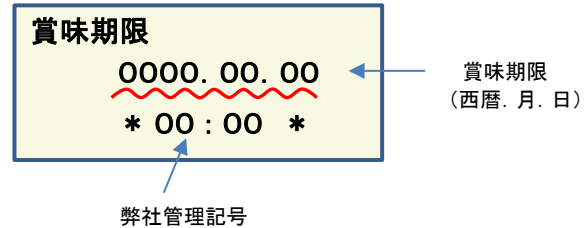

放射能測定結果

商品名 クラッシュタイプの蒟蒻畑ライトぶどう味

確認方法 商品裏面の賞味期限と下記検査結果の賞味期限を照らし合わせてご確認ください。

賞味期限記載例

定量下限 ヨウ素-131 25Bq/kg
セシウム-134・137 25Bq/kg

検査結果

賞味期限	ヨウ素-131	セシウム-134・137
2018.08.18	検出せず	検出せず
2018.08.17	検出せず	検出せず
2018.08.14	検出せず	検出せず
2018.08.13	検出せず	検出せず
2018.08.12	検出せず	検出せず
2018.08.11	検出せず	検出せず
2018.08.07	検出せず	検出せず
2018.08.06	検出せず	検出せず
2018.08.05	検出せず	検出せず
2018.08.04	検出せず	検出せず
2018.08.03	検出せず	検出せず
2018.07.30	検出せず	検出せず
2018.07.29	検出せず	検出せず
2018.07.28	検出せず	検出せず
2018.07.27	検出せず	検出せず
2018.07.24	検出せず	検出せず
2018.07.23	検出せず	検出せず
2018.07.21	検出せず	検出せず
2018.07.20	検出せず	検出せず
2018.07.16	検出せず	検出せず
2018.07.15	検出せず	検出せず
2018.07.14	検出せず	検出せず
2018.07.13	検出せず	検出せず

放射能測定結果

商品名 クラッシュタイプの蒟蒻畑ライトぶどう味

確認方法 商品裏面の賞味期限と下記検査結果の賞味期限を照らし合わせてご確認ください。

賞味期限記載例

定量下限 ヨウ素-131 25Bq/kg
セシウム-134・137 25Bq/kg

検査結果

賞味期限	ヨウ素-131	セシウム-134・137
2018.07.10	検出せず	検出せず
2018.07.09	検出せず	検出せず
2018.07.08	検出せず	検出せず
2018.07.07	検出せず	検出せず
2018.06.24	検出せず	検出せず
2018.06.22	検出せず	検出せず
2018.06.19	検出せず	検出せず
2018.06.18	検出せず	検出せず
2018.06.17	検出せず	検出せず
2018.06.15	検出せず	検出せず
2018.06.12	検出せず	検出せず
2018.06.10	検出せず	検出せず
2018.06.09	検出せず	検出せず
2018.06.08	検出せず	検出せず
2018.06.05	検出せず	検出せず
2018.06.03	検出せず	検出せず
2018.06.02	検出せず	検出せず
2018.06.01	検出せず	検出せず
2018.05.29	検出せず	検出せず
2018.05.28	検出せず	検出せず
2018.05.27	検出せず	検出せず
2018.05.26	検出せず	検出せず
2018.05.25	検出せず	検出せず
2018.05.20	検出せず	検出せず