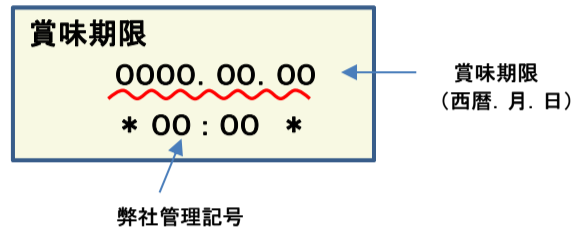

放射能測定結果

商品名 大粒アロエinクラッシュタイプの蒟蒻畑 りんご味

確認方法 商品裏面の賞味期限と下記検査結果の賞味期限を照らし合わせてご確認ください。

賞味期限記載例

定量下限 ヨウ素-131 25Bq/kg
セシウム-134・137 25Bq/kg

検査結果

賞味期限	ヨウ素-131	セシウム-134・137
2018.02.02	検出せず	検出せず
2018.01.27	検出せず	検出せず
2018.01.20	検出せず	検出せず
2018.01.15	検出せず	検出せず
2018.01.08	検出せず	検出せず
2018.01.05	検出せず	検出せず
2017.12.30	検出せず	検出せず
2017.12.24	検出せず	検出せず
2017.12.16	検出せず	検出せず
2017.12.09	検出せず	検出せず
2017.12.02	検出せず	検出せず
2017.11.26	検出せず	検出せず
2017.11.12	検出せず	検出せず
2017.11.07	検出せず	検出せず
2017.11.03	検出せず	検出せず
2017.10.23	検出せず	検出せず
2017.10.16	検出せず	検出せず
2017.10.10	検出せず	検出せず
2017.09.30	検出せず	検出せず
2017.09.26	検出せず	検出せず

放射能測定結果

商品名 大粒アロエinクラッシュタイプの蒟蒻畑 りんご味

確認方法 商品裏面の賞味期限と下記検査結果の賞味期限を照らし合わせてご確認ください。

賞味期限記載例

定量下限 ヨウ素-131 25Bq/kg
セシウム-134・137 25Bq/kg

検査結果

賞味期限	ヨウ素-131	セシウム-134・137
2017.09.20	検出せず	検出せず
2017.09.12	検出せず	検出せず
2017.09.04	検出せず	検出せず
2017.08.29	検出せず	検出せず
2017.08.22	検出せず	検出せず
2017.08.15	検出せず	検出せず
2017.08.08	検出せず	検出せず