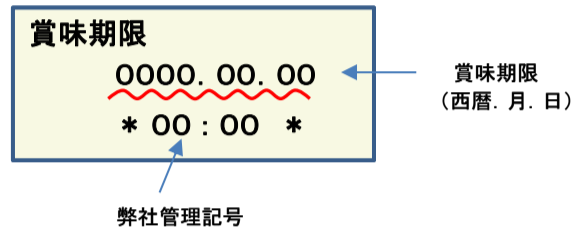

放射能測定結果

商品名 大粒アロエinクラッシュタイプの蒟蒻畑 りんご味

確認方法 商品裏面の賞味期限と下記検査結果の賞味期限を照らし合わせてご確認ください。

賞味期限記載例

定量下限 ヨウ素-131 25Bq/kg
セシウム-134・137 25Bq/kg

検査結果

賞味期限	ヨウ素-131	セシウム-134・137
2018.02.02	検出せず	検出せず
2018.01.27	検出せず	検出せず
2018.01.20	検出せず	検出せず
2018.01.15	検出せず	検出せず
2018.01.08	検出せず	検出せず
2018.01.05	検出せず	検出せず
2017.12.30	検出せず	検出せず
2017.12.24	検出せず	検出せず
2017.12.16	検出せず	検出せず
2017.12.09	検出せず	検出せず
2017.12.02	検出せず	検出せず
2017.11.26	検出せず	検出せず
2017.11.12	検出せず	検出せず
2017.11.07	検出せず	検出せず
2017.11.03	検出せず	検出せず
2017.10.23	検出せず	検出せず
2017.10.16	検出せず	検出せず
2017.10.10	検出せず	検出せず
2017.09.30	検出せず	検出せず
2017.09.26	検出せず	検出せず

放射能測定結果

商品名 大粒アロエinクラッシュタイプの蒟蒻畑 りんご味

確認方法 商品裏面の賞味期限と下記検査結果の賞味期限を照らし合わせてご確認ください。

賞味期限記載例

定量下限 ヨウ素-131 25Bq/kg
セシウム-134・137 25Bq/kg

検査結果

賞味期限	ヨウ素-131	セシウム-134・137
2017.09.20	検出せず	検出せず
2017.09.12	検出せず	検出せず
2017.09.04	検出せず	検出せず
2017.08.29	検出せず	検出せず
2017.08.22	検出せず	検出せず
2017.08.15	検出せず	検出せず
2017.08.08	検出せず	検出せず